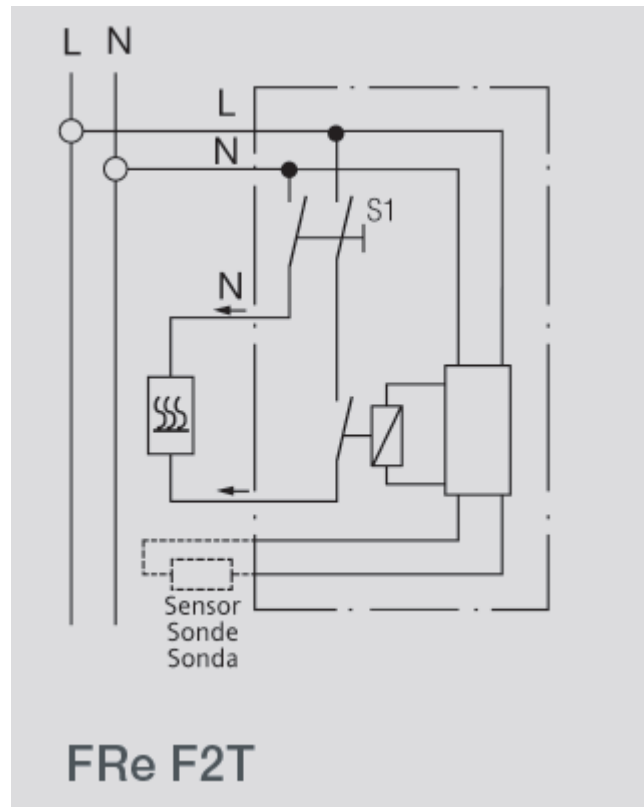

KAN Sp. z o.o.

ul. Zdrojowa 51, 16-001 Białystok-Kleosin, NIP: 9661319453, KRS: 0000187613
tel. +48 85 74 99 200, fax +48 85 74 99 201, e-mail: kan@kan-therm.com

www.kan-therm.com