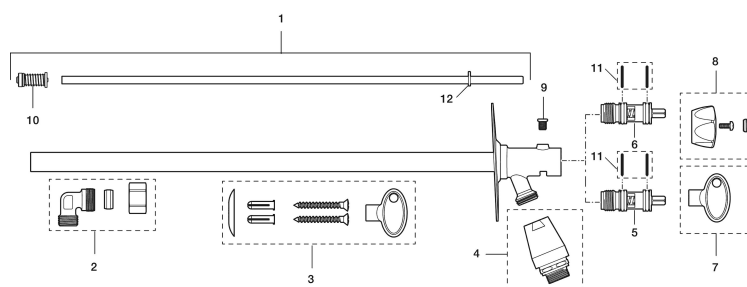

PRODUKTBeskrivning

Trädgårdskran med ratt

Vatten behövs inte bara inne i hus, utan även i exempelvis trädgårdar. Och eftersom det inte alltid är sköna maj i vårt land, behöver trädgårdskranarna klara lite tuffare krav.

Vattenutkastaren dränerar sig själv vid varje användning, och när du stänger av vattnet framåt hösten är den fryssäker om trädgårdsslangen och snabbkopplingen är demonterad.

Art.nr: 42930610

RSK: 4316699

Reservdelslista

NR.	ART.NR	RSK	BESKRIVNING
1	37570400	4316710	Spindel, längd=400 mm
1	37570600	4316711	Spindel, längd=600 mm
1	37571000	4316712	Spindel, längd=1000 mm
2	37551000	4316708	Ventilhus med kona och mutter
3	39144300	4316713	Fästdetaljer
4	29815000	5045393	Vakuumentil, 10-pack
4	29815009	5045391	Vakuumentil
5	35160009	4316706	Kranöverdel för lös nyckel, butiksförpackad
6	35160019	4316707	Kranöverdel för lös ratt, butiksförpackad
7	42760009	4316714	Nyckel, svart, butiksförpackad
8	42770000	4316715	Ratt
9	37590000		Skruv M5x6
10	37580000	5438346	Kägellikit till spindel 3757
11	37801790	8314140	O-ring 17,3x2,4, 2-pack
12	37521000		Kägelstyrning, 3-pack