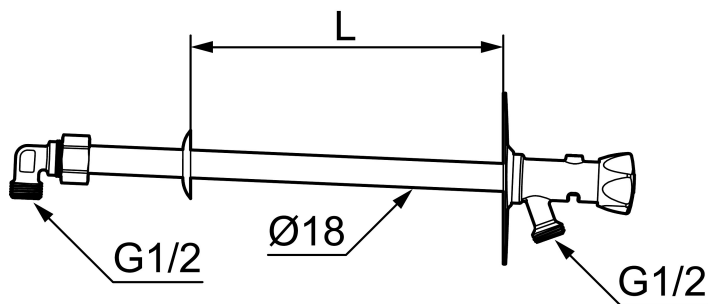

Art.nr: 42930610 RSK: 4316699

Utförande: För väggjocklek max 600 mm

Unika egenskaper

Skyddsmodul 

- Självdränerande och därmed frostsäker
- Med ratt
- Med typgodkänd backventil
- Kan kapas för anpassning mot väggjocklek
- Väggbrocka: Höjd 106 mm, bredd 66 mm, skruvhål diagonalt