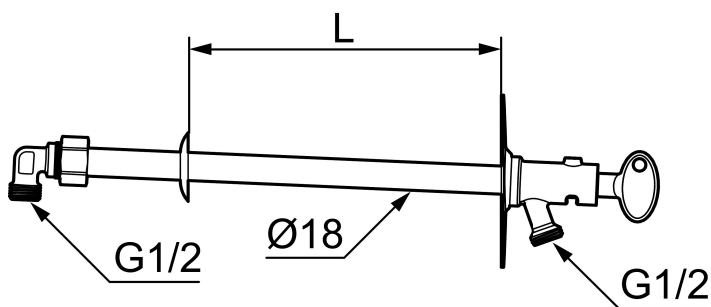

Vattenutkastaren dränerar sig själv vid varje användning, och när du stänger av vattnet framåt hösten är den fryssäker om trädgårdsslangen och snabbkopplingen är demonterad.

Art.nr: 42931000 RSK: 4316700

Utförande: För väggfjocklek max 1000 mm

Unika egenskaper

Skyddsmodul  EB

- Självdränerande och därmed frostsäker
- Med nyckel
- Med typgodkänd backventil
- Kan kapas för anpassning mot väggfjocklek
- Väggbrixa: Höjd 106 mm, bredd 66 mm, skruvhål diagonalt