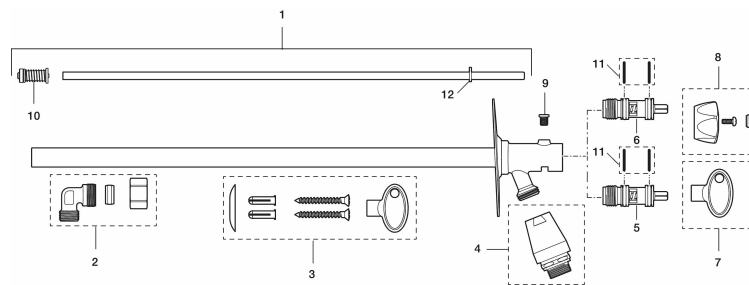

PRODUKTBESKRIVNING

Trädgårdskran med nyckel

Vatten behövs inte bara inne i hus, utan även i exempelvis trädgårdar. Och eftersom det inte alltid är sköna maj i vårt land, behöver trädgårdskranarna klara lite tuffare krav.

Vattenutkastaren dränerar sig själv vid varje användning, och när du stänger av vattnet framåt hösten är den fryssäker om trädgårdsslangen och snabbkopplingen är demonterad.

Art.nr: 42931000

RSK: 4316700

Reservdelslista

NR.	ART.NR	RSK	BESKRIVNING
1	37570400	4316710	Spindel, längd=400 mm
1	37570600	4316711	Spindel, längd=600 mm
1	37571000	4316712	Spindel, längd=1000 mm
2	37551000	4316708	Ventilhus med kona och mutter
3	39144300	4316713	Fästdetaljer
4	29815000	5045393	Vakuumentil, 10-pack
4	29815009	5045391	Vakuumentil, 1-pack
5	35160009	4316706	Kranöverdel för lös nyckel, butiksförpackad
6	35160019	4316707	Kranöverdel för lös ratt, butiksförpackad
7	42760009	4316714	Nyckel, svart, butiksförpackad
8	42770000	4316715	Ratt
9	37590000		Skruv M5x6
10	37580000	5438346	Kägelkit till spindel 3757
11	37801790	8314140	O-ring 17,3x2,4, 2-pack
12	37521000		Kägelstyrning, 3-pack