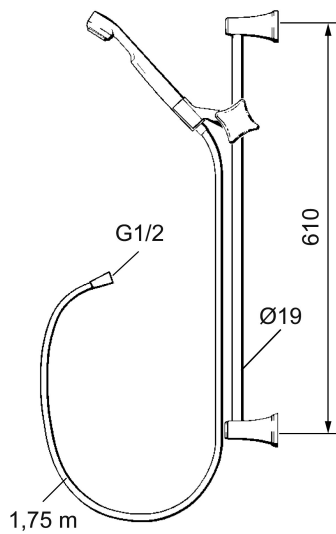

SARONA duschset

Art.nr: 34201120 RSK: 8197691 Flöde 3 bar: 9,0 l/min

Utförande: Vit (aluminiumstång)

- Handdusch med Eco Flow 9 l/min och kalkavvisande sil
- Slang med kromade muttrar
- Med väggfästning

Unika egenskaper

PRODUKTBESKRIVNING

SARONA duschset

Art.nr: 34201120

RSK: 8197691

Reservdelista

NR.	ART.NR	RSK	BESKRIVNING
1	34000600	8183663	Handdusch, krom
1	34000120	8183661	Handdusch, vit
2	34323000	8197725	Handduschset, krom
2	34320120	8197724	Handduschset, vit
3	34811759	8181587	Duschslang, krom
4	34140000	8185612	Handduschhållare, krom/anthracite
4	34140120	8185611	Handduschhållare, vit
5	34160007	8185615	Tvålhylla, transparent
6	34135200	8185635	Lock, krom, 2-pack
6	34135320	8185636	Lock, vit, 2-pack
7	34120000		Väggfäste med packning, krom
7	34120120		Väggfäste med packning, vit
8	29201600	8180598	Duschsil
9	34190000	8180417	Väggfästessats
10	34181500	8181225	Anslutningsvinkel