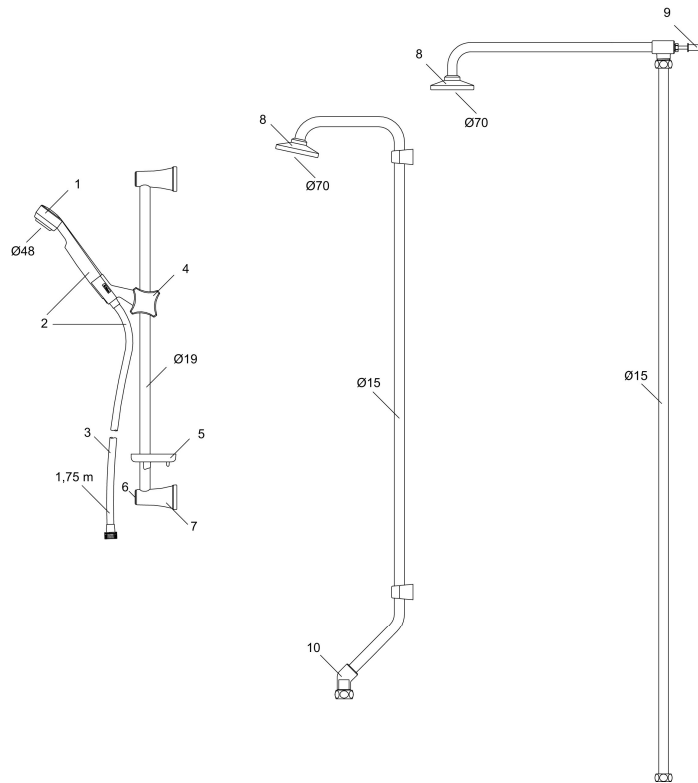

SARONA duschset

Art.nr: 34201120 RSK: 8197691 Flöde 3 bar: 9,0 l/min

Utförande: Vit (aluminiumstång)

- Handdusch med Eco Flow 9 l/min och kalkavvisande sil
- Slang med kromade muttrar
- Med väggfästning

Unika egenskaper

PRODUKTBESKRIVNING

SARONA duschset

Art.nr: 34201120

RSK: 8197691

Reservdelista

NR.	ART.NR	RSK	BESKRIVNING
1	34000600	8183663	Handdusch, krom
1	34000120	8183661	Handdusch, vit
2	34323000	8197725	Handduschset, krom
2	34320120	8197724	Handduschset, vit
3	34811759	8181587	Duschslang, krom
4	34140000	8185612	Handduschhållare, krom/anthracite
4	34140120	8185611	Handduschhållare, vit
5	34160007	8185615	Tvålhylla, transparent
6	34135200	8185635	Lock, krom, 2-pack
6	34135320	8185636	Lock, vit, 2-pack
7	34120000		Väggfäste med packning, krom
7	34120120		Väggfäste med packning, vit
8	29201600	8180598	Duschsil
9	34190000	8180417	Väggfästessats
10	34181500	8181225	Anslutningsvinkel