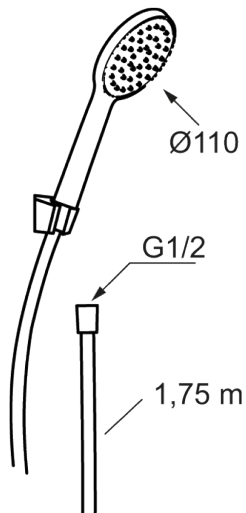

9000XE handduschset

9000XE Handduschset är ett duschset i krom med handdusch, metallslang och ett enkelt tillhörande väggfäste. Det generöst tilltagna munstycket ger en behaglig duschupplevelse med bra tryck och spridning utan att slösa på vattnet. Duschsetet monteras enkelt i alla typer av badrum.

Art.nr: 86722000 RSK: 8233171 Flöde 3 bar: 7,6 l/min

Utförande: Krom

- Handdusch med kalkavvisande sil
- Använd medföljande packningar som tätning i muttrarna
- Lead Free (blyfri)
- OBS! Slangen får ej förses med avstängning

Unika egenskaper

PRODUKTBESKRIVNING

9000XE handduschset

9000XE Handduschset är ett duschset i krom med handdusch, metallslang och ett enkelt tillhörande väggfäste. Det generöst tilltagna munstycket ger en behaglig duschupplevelse med bra tryck och spridning utan att slösa på vattnet. Duschsetet monteras enkelt i alla typer av badrum.

Art.nr: 86722000

RSK: 8233171

Reservdelslista

NR.	ART.NR	RSK	BESKRIVNING
1	S600330	8233133	Handdusch, krom
2	S600208	8239743	Handduschhållare, krom
3	S600109	8252036	Duschslang, 1750 mm, krom