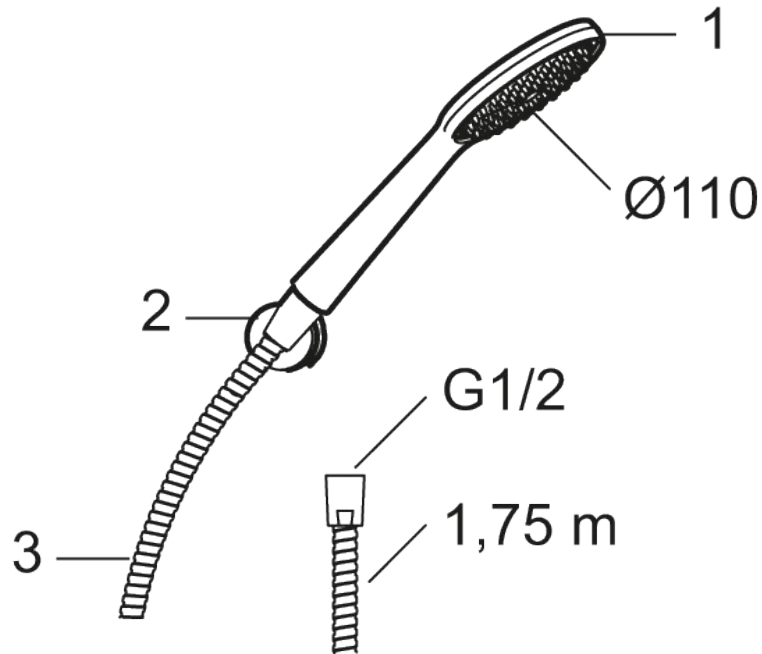

9000XE handduschset

9000XE Handduschset är ett duschset i krom med handdusch, metallslang och ett enkelt tillhörande väggfäste. Det generöst tilltagna munstycket ger en behaglig duschupplevelse med bra tryck och spridning utan att slösa på vattnet. Duschsetet monteras enkelt i alla typer av badrum.

Art.nr: 86722000 RSK: 8233171 Flöde 3 bar: 7,6 l/min

Utförande: Krom

- Handdusch med kalkavvisande sil
- Använd medföljande packningar som tätning i muttrarna
- Lead Free (blyfri)
- OBS! Slangen får ej förses med avstängning

Unika egenskaper

PRODUKTBESKRIVNING

9000XE handduschset

9000XE Handduschset är ett duschset i krom med handdusch, metallslang och ett enkelt tillhörande väggfäste. Det generöst tilltagna munstycket ger en behaglig duschupplevelse med bra tryck och spridning utan att slösa på vattnet. Duschsetet monteras enkelt i alla typer av badrum.

Art.nr: 86722000

RSK: 8233171

Reservdelslista

NR.	ART.NR	RSK	BESKRIVNING
1	S600330	8233133	Handdusch, krom
2	S600208	8239743	Handduschhållare, krom
3	S600109	8252036	Duschslang, 1750 mm, krom