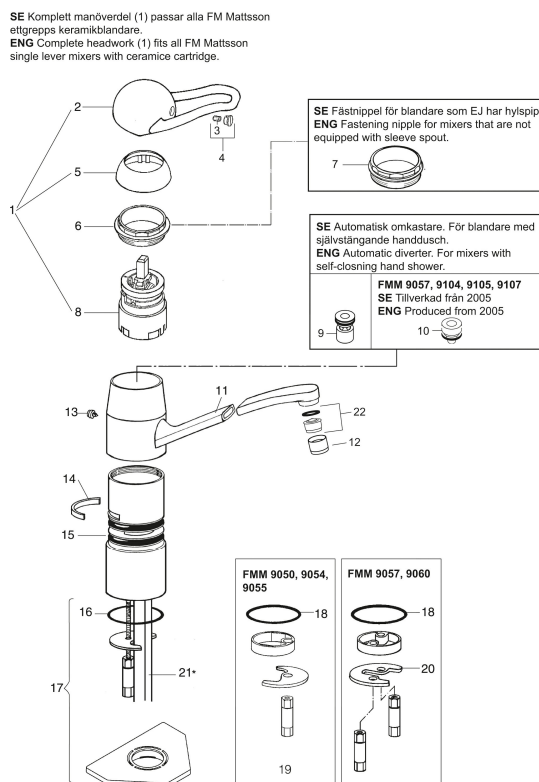

Utförande: Krom, fast pip

- Mjukstängande med keramisk avstängning
- Spak 145 mm
- Piputsprång: 150 mm

Unika egenskaper

Skyddsmodul 

PRODUKTBESKRIVNING

9000 tvättställsblandare

En tvättställsblandare med extra långt piputsprång, svängbar pip och 145 mm spak, för enkelt handhavande. Finns även med fast pip.

Art.nr: 91034600

RSK: 8235284

Reservdelslista

NR.	ART.NR	RSK	BESKRIVNING
1	59303000	8591821	Komplett manöverdel, mjukstängande, med spak 110 mm, krom
1	59302000	8591973	Komplett manöverdel, mjukstängande, med spak 110 mm, krom, kallstart
1	59306000	8591825	Komplett manöverdel, mjukstängande, med spak 145 mm, krom
1	59306190	8591852	Komplett manöverdel, mjukstängande, med spak 190 mm, krom
1	59306290	8591853	Komplett manöverdel, mjukstängande, med spak 290 mm, krom
2	59310000	8591763	Spak, längd: 110 mm (bygelspak), krom
2	59311450	8591827	Spak, längd: 145 mm (bygelspak), krom
2	59351900	8591832	Spak, längd: 190 mm, krom
2	59352900	8591833	Spak, längd: 290 mm, krom
3	38731006	8591765	Låsskruv
4	59320000	8591766	Märkplugg och låsskruv till spak
5	59330000	8591829	Täckhylsa, krom