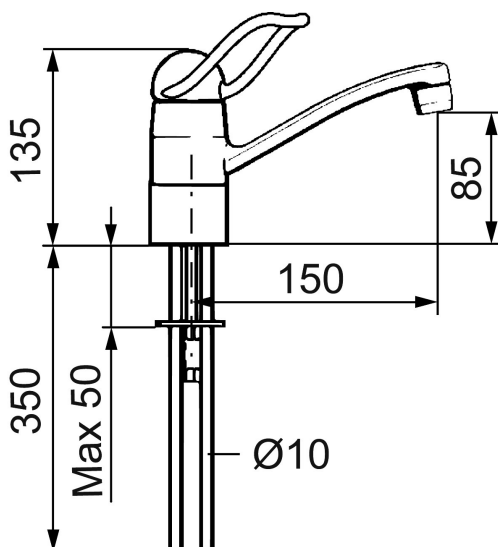

9000 tvättställsblandare

En tvättställsblandare med extra långt piputsprång, svängbar pip och 145 mm spak, för enkelt handhavande. Finns även med fast pip.

Art.nr: 91034600 RSK: 8235284 Flöde 3 bar: 12,8 l/min

Utförande: Krom, fast pip

- Mjukstängande med keramisk avstängning
- Spak 145 mm
- Piputsprång: 150 mm

Unika egenskaper

Skyddsmodul 

PRODUKTBESKRIVNING

9000 tvättställsblandare

En tvättställsblandare med extra långt piputsprång, svängbar pip och 145 mm spak, för enkelt handhavande. Finns även med fast pip.

Art.nr: 91034600

RSK: 8235284

Reservdelslista

NR.	ART.NR	RSK	BESKRIVNING
1	59303000	8591821	Komplett manöverdel, mjukstängande, med spak 110 mm, krom
1	59302000	8591973	Komplett manöverdel, mjukstängande, med spak 110 mm, krom, kallstart
1	59306000	8591825	Komplett manöverdel, mjukstängande, med spak 145 mm, krom
1	59306190	8591852	Komplett manöverdel, mjukstängande, med spak 190 mm, krom
1	59306290	8591853	Komplett manöverdel, mjukstängande, med spak 290 mm, krom
2	59310000	8591763	Spak, längd: 110 mm (bygelspak), krom
2	59311450	8591827	Spak, längd: 145 mm (bygelspak), krom
2	59351900	8591832	Spak, längd: 190 mm, krom
2	59352900	8591833	Spak, längd: 290 mm, krom
3	38731006	8591765	Låsskruv
4	59320000	8591766	Märkplugg och låsskruv till spak
5	59330000	8591829	Täckhylsa, krom