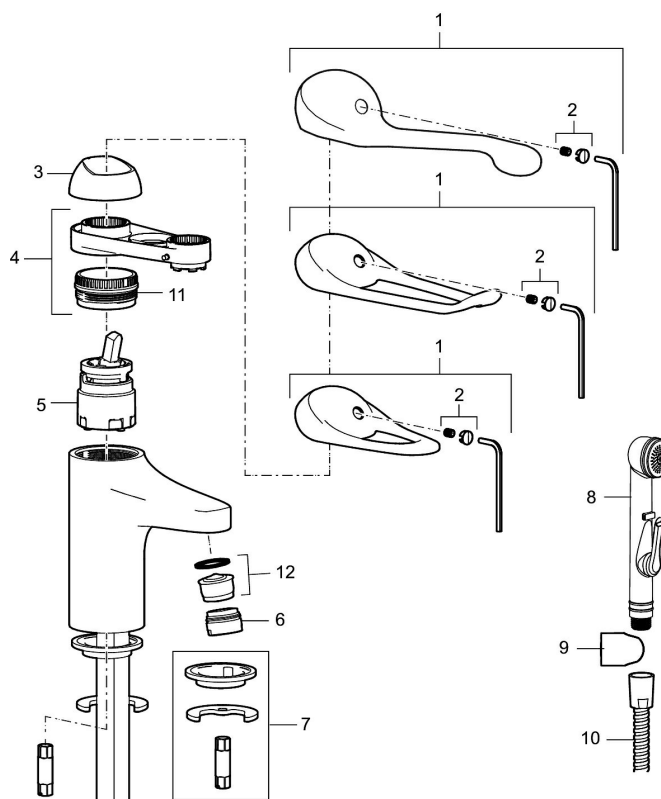

Art.nr: 80600010 RSK: 8235437 Flöde 3 bar: 6,1 l/min
Utförande: Krom, ansl. lekande G3/8

Unika egenskaper

- Kallstartsfunktion
- Mjukstängande med keramisk avstängning
- Inbyggd, lätt omställbar flödesbegränsning och temperaturspär
- Eco Flow (energi- och vattenbesparande strålsamlare)
- Med Soft PEX®-rör
- Hålmått Ø33,5–37 mm

Skyddsmodul 

PRODUKTBESKRIVNING

9000E tvättställsblandare

Energiklassad tvättställsblandare med ekoflöde. Mjukstängning som förhindrar smällar och tryckstötar är standard, liksom kallstart, keramisk tätning och inbyggd temperaturspär. 5 års tryckgaranti. Finns även med silpluggsventil eller tryckplugg.

Art.nr: 80600010

RSK: 8235437

Reservdelslista

NR.	ART.NR	RSK	BESKRIVNING
1	58500000	8591936	Spak, komplett, längd: 90 mm
1	58501750	8591937	Spak, komplett, längd: 150 mm
1	58501800	8592048	Spak, komplett, längd: 180 mm
2	58510000	8591944	Färgmarkering och fästskruv till spak
3	58520000	8591945	Täckhylsa
4	58530140	8241726	Fästnippel med serviceverktyg
5	59120009	8591949	Insats med serviceverktyg, kallstart (grön ring), original
5	59120000	8591769	Insats komplett, kallstart (grön ring)
5	59126000	8591966	Insats med serviceverktyg, Eco Plus (grön ring)
5	S600232		Insats, för tvättställsblandare (LEED)
6	29142400	8281526	Hylsa M24 utv., 13 mm

NR.	ART.NR	RSK	BESKRIVNING
7	39140800	8186891	Monteringssats, tvättställsblandare
8	S600206	8233049	Självstängande handdusch, krom
9	34093000	8186018	Handduschhållare, krom
10	S600207	8236647	Högtrycksslang, 1,5 m, krom
11	29390000	8295356	Fästnippel
12	29102910	8281534	Strålsamlarinsats, 5,5–6,5 l/min vid 3 bar
12	29102710	8281528	Strålsamlarinsats, 9–11 l/min vid 3 bar
12	29100500	8281532	Strålsamlarinsats, 5 l/min vid 2–6 bar
12	S600072	8281671	Strålsamlarinsats, 3 l/min vid 2–6 bar