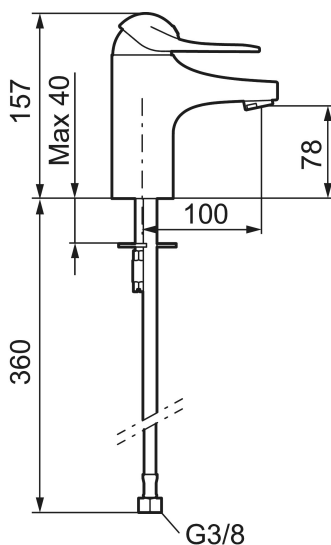

Unika egenskaper

- Kallstartsfunktion
- Mjukstängande med keramisk avstängning
- Inbyggd, lätt omställbar flödesbegränsning och temperaturspär
- Eco Flow (energi- och vattenbesparande strålsamlare)
- Med Soft PEX®-rör
- Hålmått Ø33,5–37 mm

Skyddsmodul