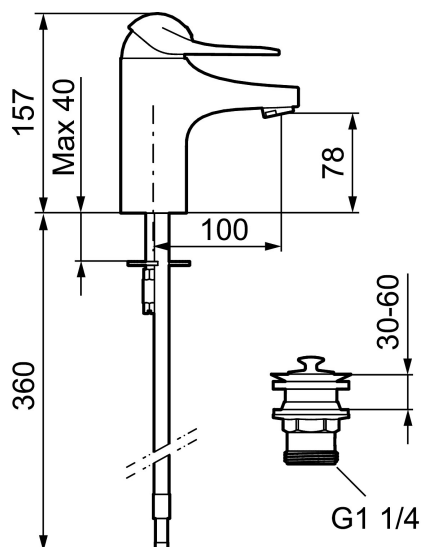

Unika egenskaper

Skyddsmodul