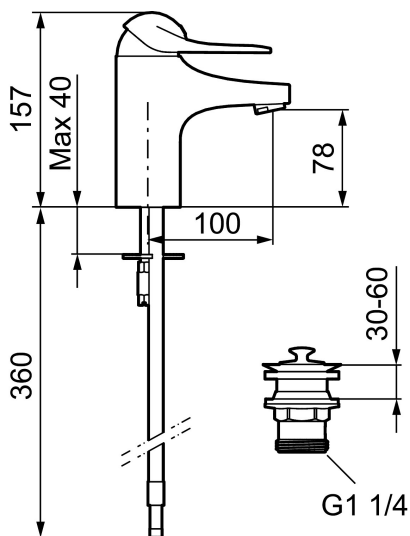

Art.nr: 80630000 **RSK:** 8235452 **Flöde 3 bar:** 6,1 l/min
Utförande: Krom, ansl. slät ände Ø10 mm

Unika egenskaper

Skyddsmodul **AA**

- Med silpluggsventil, underdel av vit plast
- Kallstartsfunktion
- Mjukstängande med keramisk avstängning
- Inbyggd, lätt omställbar flödesbegränsning och temperaturspär
- Eco Flow (energi- och vattenbesparande strålsamlare)
- Med Soft PEX®-rör
- Hålmått Ø33,5–37 mm

Art.nr: 80630000

RSK: 8235452

Reservdelslista

NR.	ART.NR	RSK	BESKRIVNING
1	58500000	8591936	Spak, komplett, längd: 90 mm
1	58501750	8591937	Spak, komplett, längd: 150 mm
1	58501800	8592048	Spak, komplett, längd: 180 mm
2	58510000	8591944	Färgmarkering och fästskruv till spak
3	58520000	8591945	Täckhylsa
4	58530140	8241726	Fästnippel med serviceverktyg
5	S600273	8387230	Keramikinsats med serviceverktyg, kallstart (grön ring)
5	59120000	8591769	Insats komplett, kallstart (grön ring)
5	59126000	8591966	Insats med serviceverktyg, Eco Plus (grön ring)
5	S600232		Keramikinsats, Low flow, för LEED blandare
6	29142400	8281526	Hylsa M24 utv., 13 mm

NR.	ART.NR	RSK	BESKRIVNING
7	S600160	8387096	Monteringssats, tvättställsblandare
8	S600206	8233049	Självstängande handdusch, krom
9	34093000	8186018	Handduschhållare, krom
10	S600207	8236647	Högtrycksslang, 1,5 m, krom
11	29390000	8295356	Fästnippel
12	29102910	8281534	Strålsamlarinsats, 5,5–6,5 l/min vid 3 bar
12	29102710	8281528	Strålsamlarinsats, 9–11 l/min vid 3 bar
12	29100500	8281532	Strålsamlarinsats, 5 l/min vid 2–6 bar
12	S600072	8281671	Strålsamlarinsats, 3 l/min vid 2–6 bar