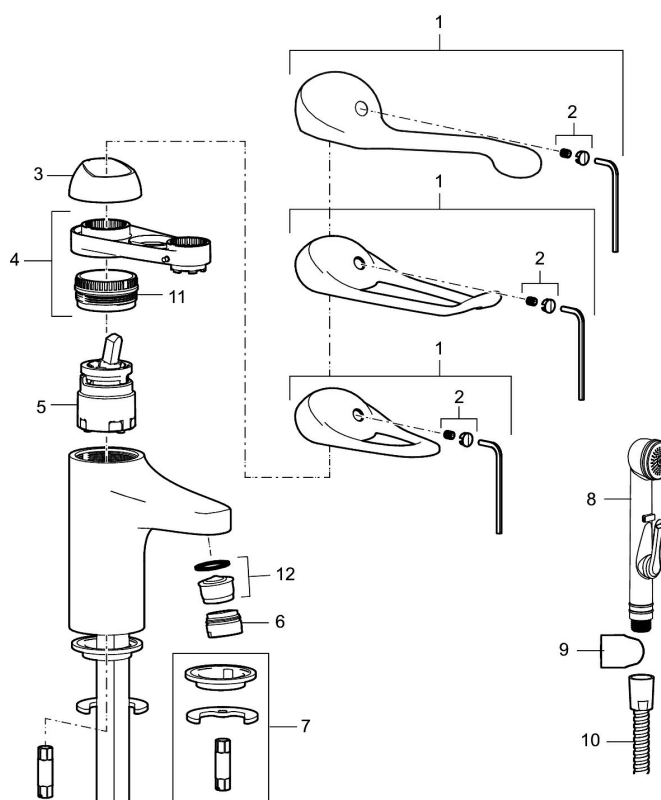

Art.nr: 80630000 RSK: 8235452 Flöde 3 bar: 6,1 l/m
Utförande: Krom, ansl. slät ände Ø10 mm

- Med silpluggsventil, underdel av vit plast
- Kallstartsfunktion
- Mjukstängande med keramisk avstängning
- Inbyggd, lätt omställbar flödesbegränsning och temperaturspär
- Eco Flow (energi- och vattenbesparande strålsamlare)
- Med Soft PEX®-rör
- Hålmått Ø33,5–37 mm

Unika egenskaper

Skyddsmodul 

PRODUKTBESKRIVNING

9000E tvättställsblandare

Energiklassad tvättställsblandare med silpluggsventil. Ekoflöde. Mjukstängning som förhindrar smällar och tryckstötter är standard, liksom kallstart, keramisk tätning och inbyggd temperaturspär. 5 års tryckgaranti. Finns även med tryckplugg.

Art.nr: 80630000

RSK: 8235452

Reservdelslista

NR.	ART.NR	RSK	BESKRIVNING
1	58500000	8591936	Spak, komplett, längd: 90 mm
1	58501750	8591937	Spak, komplett, längd: 150 mm
1	58501800	8592048	Spak, komplett, längd: 180 mm
2	58510000	8591944	Färgmarkering och fästskruv till spak
3	58520000	8591945	Täckhylsa
4	58530140	8241726	Fästnippel med serviceverktyg
5	59120009	8591949	Insats med serviceverktyg, kallstart (grön ring), original
5	59120000	8591769	Insats komplett, kallstart (grön ring)
5	59126000	8591966	Insats med serviceverktyg, Eco Plus (grön ring)
6	29142400	8281526	Hylsa M24 utv., 13 mm

NR.	ART.NR	RSK	BESKRIVNING
7	39140800	8186891	Monteringssats, tvättställsblandare
8	S600206	8233049	Självstängande handdusch, krom
9	34093000	8186018	Handduschhållare, krom
10	S600207	8236647	Högtrycksslang, 1,5 m, krom
11	29390000	8295356	Fästnippel
12	29102910	8281534	Strålsamlarinsats, 5,5–6,5 l/min vid 3 bar
12	29102710	8281528	Strålsamlarinsats, 9–11 l/min vid 3 bar
12	29100500	8281532	Strålsamlarinsats, 5 l/min vid 2–6 bar
12	S600072	8281671	Strålsamlarinsats, 3 l/min vid 2–6 bar