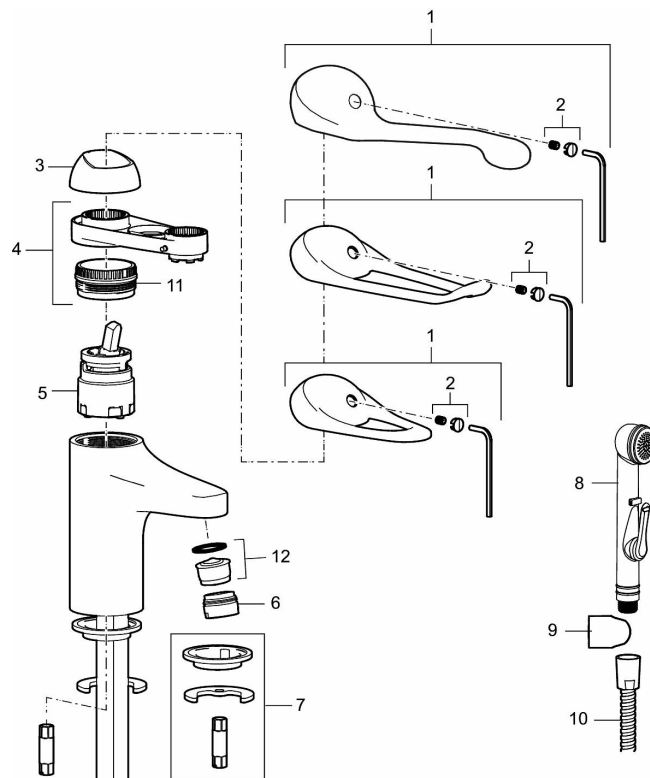

Art.nr: 80630000 **RSK:** 8235452 **Flöde 3 bar:** 6,1 l/min
Utförande: Krom, ansl. slät ände Ø10 mm

Unika egenskaper

Skyddsmodul **AA**

- Med silpluggsventil, underdel av vit plast
- Kallstartsfunktion
- Mjukstängande med keramisk avstängning
- Inbyggd, lätt omställbar flödesbegränsning och temperaturspär
- Eco Flow (energi- och vattenbesparande strålsamlare)
- Med Soft PEX®-rör
- Hålmått Ø33,5–37 mm

PRODUKTBESKRIVNING

9000E tvättställsblandare

Energiklassad tvättställsblandare med silpluggsventil. Ekoflöde. Mjukstängning som förhindrar smällar och tryckstötar är standard, liksom kallstart, keramisk tätning och inbyggd temperaturspär. 5 års tryckgaranti. Finns även med tryckplugg.

Art.nr: 80630000

RSK: 8235452

Reservdelslista

NR.	ART.NR	RSK	BESKRIVNING
1	58500000	8591936	Spak, komplett, längd: 90 mm
1	58501750	8591937	Spak, komplett, längd: 150 mm
1	58501800	8592048	Spak, komplett, längd: 180 mm
2	58510000	8591944	Färgmarkering och fästskruv till spak
3	58520000	8591945	Täckhylsa
4	58530140	8241726	Fästnippel med serviceverktyg
5	S600273	8387230	Keramikinsats med serviceverktyg, kallstart (grön ring)
5	59120000	8591769	Insats komplett, kallstart (grön ring)
5	59126000	8591966	Insats med serviceverktyg, Eco Plus (grön ring)
5	S600232		Keramikinsats, Low flow, för LEED blandare
6	29142400	8281526	Hylsa M24 utv., 13 mm

NR.	ART.NR	RSK	BESKRIVNING
7	S600160	8387096	Monteringssats, tvättställsblandare
8	S600206	8233049	Självstängande handdusch, krom
9	34093000	8186018	Handduschhållare, krom
10	S600207	8236647	Högtrycksslang, 1,5 m, krom
11	29390000	8295356	Fästnippel
12	29102910	8281534	Strålsamlarinsats, 5,5–6,5 l/min vid 3 bar
12	29102710	8281528	Strålsamlarinsats, 9–11 l/min vid 3 bar
12	29100500	8281532	Strålsamlarinsats, 5 l/min vid 2–6 bar
12	S600072	8281671	Strålsamlarinsats, 3 l/min vid 2–6 bar