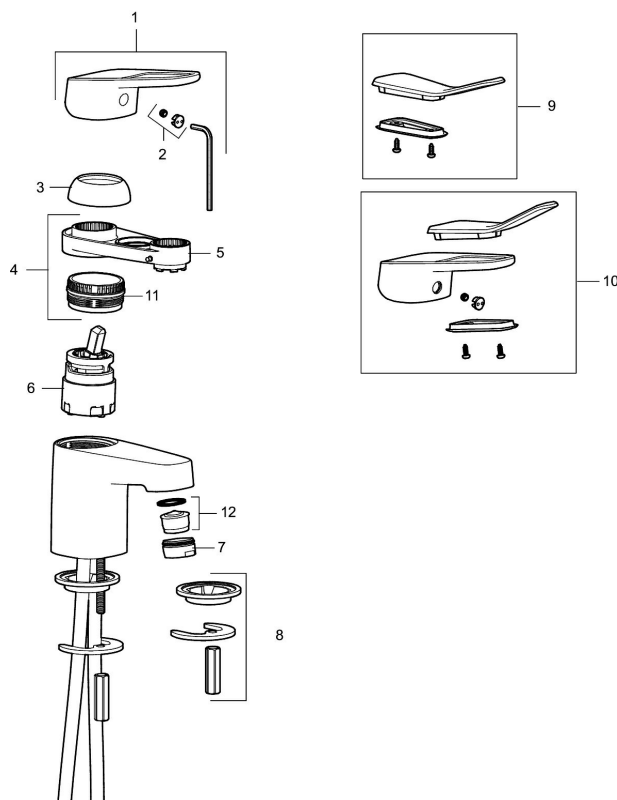

PRODUKTBESKRIVNING

SILJAN mini tvättställsblandare

Mjuka, följsamma linjer och spegelblanka ytor. Vi har strävat efter renhet, enkelhet och funktion, allt för att värna om människa och miljö. Vi har fokuserat extra mycket på designen och med hjälp av återkommande former skapat en tydlig familjekänsla.

Stor eller liten? Med Siljan vill vi erbjuda produkter som passar för alla, oavsett smak och storlek på boende. En stor liten nyhet är Siljan tvättställsblandare Mini, en blandare speciellt utformad för små bostäder, små badrum eller små händer. Du väljer! Självklart får du samma höga kvalitet, bara i lite mindre format.

Art.nr: 83520000

RSK: 8235549

Reservdelslista

NR.	ART.NR	RSK	BESKRIVNING
1	58501000	8592023	Komplett spak , krom
2	58511000	8592021	Färgmarkering och fästskruv till spak
3	58521000	8592020	Täckhylsa, krom
4	58530140	8241726	Fästnippel med serviceverktyg
5	60770000	8591918	Serviceverktyg
6	59120009	8591949	Insats med serviceverktyg, kallstart (grön ring), original
6	59115500	8591947	Insats med serviceverktyg, ej kallstart (röd ring)