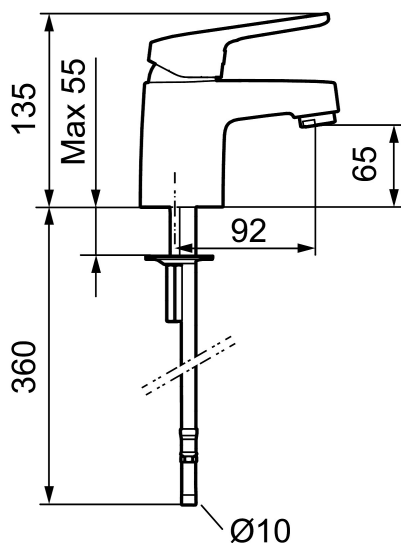

Art.nr: 83520000 **RSK:** 8235549 **Flöde 3 bar:** 6,4 l/m

Utförande: Krom, ansl. slät ände Ø10 mm

Unika egenskaper

Skyddsmodul 

- Kallstartsfunktion
- Mjukstängande med keramisk avstängning
- Inbyggd, lätt omställbar flödesbegränsning och temperaturspär
- Eco Flow (energi- och vattenbesparande strålsamlare)
- Med Soft PEX[®]-rör
- Hålmått Ø32-36 mm