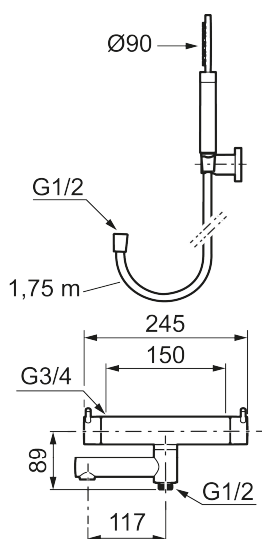

Utförande: Krom, 150 c/c

### Unika egenskaper

Skyddsmodul **EB**

- **OBS!** 150 c/c
- Med handdusch, upphängare och metallomspunnen slang 1750 mm, PVC- och BPA-fri innerslang
- Utloppspip med inbyggd omkastare
- Temperatur- och tryckbalanserad badkarsblandare som reagerar snabbt på förändringar och ger en jämn duscht temperatur
- Säkerhetsspärr 38 °C
- Eco funktion på flödesratten för vattenbesparing
- Ansl. inv. G3/4
- Piputsprång med väggbricka 176 mm
- Återströmningsskydd enligt EU-standard SS-EN 1717, uppfyller även kraven med dubbla backventiler gällande återströmning enligt Säker Vatten § 5.3

## Reservdelslista

NR.	ART.NR	RSK	BESKRIVNING
1	S600290	8233191	Handdusch, krom
1	S600290.12	8233192	Handdusch, mattsvart
1	S600290.60	8233193	Handdusch, polerad mässing PVD
1	S600290.62	8233194	Handdusch, borstad mässing PVD
2	S600109	8252036	Duschslang, 1750 mm, krom
2	S600109.12	8236624	Duschslang 1750 mm, mattsvart
2	S600109.60	8236627	Duschslang 1750 mm, polerad mässing PVD