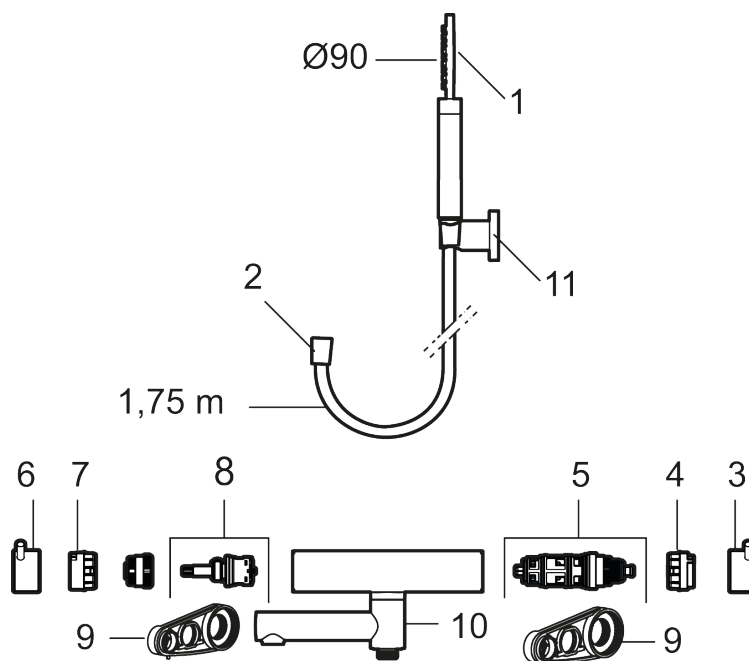

PRODUKTBESKRIVNING

INXX II badkarsblandare

Med en kromad hållbar nyans och handduschens stora, runda munstycke skapar blandaren en estetisk känsla, samtidigt som den ger förutsättningarna för ett vilsamt bad. INXX II är serien som erbjuder en vattenupplevelse i världsklass i form av en jämn temperatur, hög komfort och ett starkt skydd mot skållning. Blandaren är testad och godkänd utifrån de byggregler som finns och är energieffektiv, vilket innebär att den ger en lägre vatten- och energiförbrukning utan att ge avkall på komforten.

Om serien

INXX II är en elegant och tidlös serie i en palett av noga utvalda nyanser. Kombinationen av hög kvalitet, sober design och skön komfort gör den till den ultimata serien.

Art.nr: 270150

RSK: 8245102

Reservdelslista

NR.	ART.NR	RSK	BESKRIVNING
1	S600290	8233191	Handdusch, krom
1	S600290.12	8233192	Handdusch, mattsvart
1	S600290.60	8233193	Handdusch, polerad mässing PVD
1	S600290.62	8233194	Handdusch, borstad mässing PVD
2	S600109	8252036	Duschslang, 1750 mm, krom
2	S600109.12	8236624	Duschslang 1750 mm, mattsvart
2	S600109.60	8236627	Duschslang 1750 mm, polerad mässing PVD