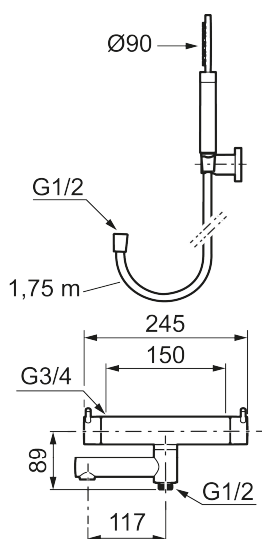

Utförande: Mattsvart, 150 c/c

Unika egenskaper

Skyddsmodul **EB**

- **OBS!** 150 c/c
- Med handdusch, upphängare och metallomspunnen slang 1750 mm, PVC- och BPA-fri innerslang
- Utloppspip med inbyggd omkastare
- Temperatur- och tryckbalanserad badkarsblandare som reagerar snabbt på förändringar och ger en jämn duscht temperatur
- Säkerhetsspärr 38 °C
- Eco funktion på flödesratten för vattenbesparing
- Ansl. inv. G3/4
- Piputsprång med väggbricka 176 mm
- Återströmningsskydd enligt EU-standard SS-EN 1717, uppfyller även kraven med dubbla backventiler gällande återströmning enligt Säker Vatten § 5.3

NR.	ART.NR	RSK	BESKRIVNING
2	S600109.62	8236628	Duschslang 1750 mm, borstad mässing PVD
3	409710.AE	8218902	Temperaturvred, krom
3	409710.12AE	8218903	Temperaturvred, mattsvart
3	409710.60AE	8218906	Temperaturvred, polerad mässing PVD
3	409710.62AE	8218907	Temperaturvred, borstad mässing PVD
4	S600023	8439703	Stoppring
5	S600019	8439702	Reglerpaket, komplett med serviceverktyg
6	409711.AE	8218901	Mängdvred, krom
6	409711.12AE	8218908	Mängdvred, mattsvart
6	409711.60AE	8218911	Mängdvred, polerad mässing PVD
6	409711.62AE	8218912	Borstad mässing PVD
7	S600024	8439705	Stoppring
8	S600021	8441463	Reversibelt överstycke 22 l/min, med serviceverktyg
8	S600270	8387233	Reversibelt överstycke 22 l/min
9	S600298	3870203	Serviceverktyg
10	S600161	8440630	Utloppspip för ombyggnad av duschblandare, krom
10	S600161.12	8440631	Utloppspip för ombyggnad av duschblandare, mattsvart
10	S600161.60	8440634	Utloppspip för ombyggnad av duschblandare, polerad mässing PVD
10	S600161.62	8440635	Utloppspip för ombyggnad av duschblandare, borstad mässing PVD