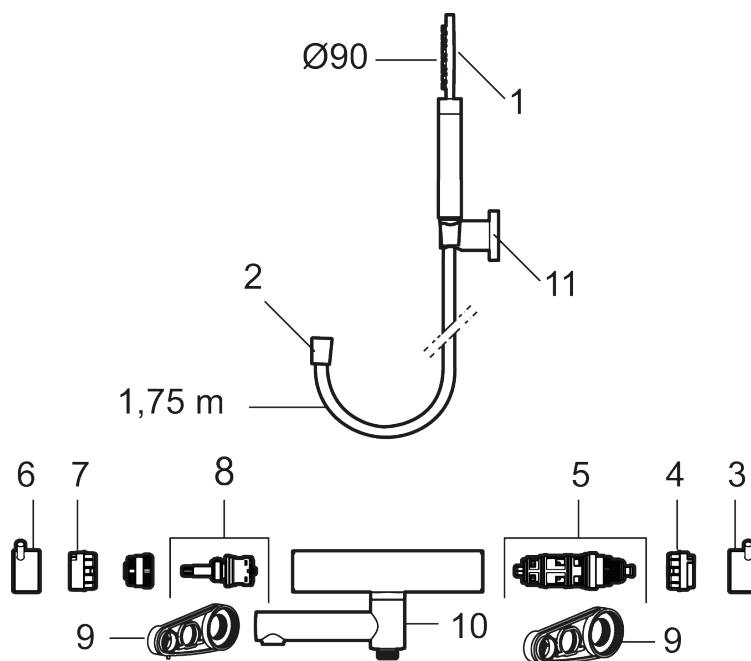

PRODUKTBESKRIVNING

INXX II badkarsblandare

Med en tålig mattsvart nyans och handduschens stora, runda munstycke skapar blandaren en estetisk känsla, samtidigt som den ger förutsättningarna för ett vilsamt bad. INXX II är serien som erbjuder en vattenupplevelse i världsklass i form av en jämn temperatur, hög komfort och ett starkt skydd mot skållning. Blandaren är testad och godkänd utifrån de byggregler som finns och är energieffektiv, vilket innebär att den ger en lägre vatten- och energiförbrukning utan att ge avkall på komforten.

Om serien

INXX II är en elegant och tidlös serie i en palett av noga utvalda nyanser. Kombinationen av hög kvalitet, sober design och skön komfort gör den till den ultimata serien.

Art.nr: 270150.12

RSK: 8245103

Reservdelslista

NR.	ART.NR	RSK	BESKRIVNING
1	S600290	8233191	Handdusch, krom
1	S600290.12	8233192	Handdusch, mattsvart
1	S600290.60	8233193	Handdusch, polerad mässing PVD
1	S600290.62	8233194	Handdusch, borstad mässing PVD
2	S600109	8252036	Duschslang, 1750 mm, krom
2	S600109.12	8236624	Duschslang 1750 mm, mattsvart
2	S600109.60	8236627	Duschslang 1750 mm, polerad mässing PVD