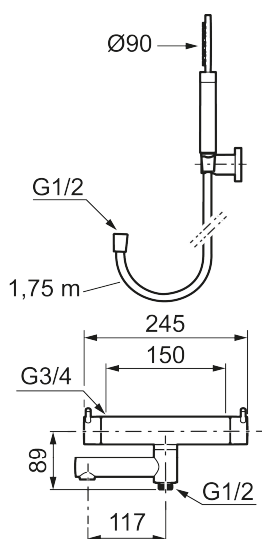

Utförande: Polerad mässing PVD, 150 c/c

Unika egenskaper

Skyddsmodul **EB**

- **OBS! 150 c/c**
- Med handdusch, upphängare och metallomspunnen slang 1750 mm, PVC- och BPA-fri innerslang
- Utloppspip med inbyggd omkastare
- Temperatur- och tryckbalanserad badkarsblandare som reagerar snabbt på förändringar och ger en jämn duscht temperatur
- Säkerhetsspärr 38 °C
- Eco funktion på flödesratten för vattenbesparing
- Ansl. inv. G3/4
- Piputsprång med väggbricka 176 mm
- Återströmningsskydd enligt EU-standard SS-EN 1717, uppfyller även kraven med dubbla backventiler gällande återströmning enligt Säker Vatten § 5.3

NR.	ART.NR	RSK	BESKRIVNING
2	S600109.62	8236628	Duschslang 1750 mm, borstad mässing PVD
3	409710.AE	8218902	Temperaturvred, krom
3	409710.12AE	8218903	Temperaturvred, mattsvart
3	409710.60AE	8218906	Temperaturvred, polerad mässing PVD
3	409710.62AE	8218907	Temperaturvred, borstad mässing PVD
4	S600023	8439703	Stoppring
5	S600019	8439702	Reglerpaket, komplett med serviceverktyg
6	409711.AE	8218901	Mängdvred, krom
6	409711.12AE	8218908	Mängdvred, mattsvart
6	409711.60AE	8218911	Mängdvred, polerad mässing PVD
6	409711.62AE	8218912	Borstad mässing PVD
7	S600024	8439705	Stoppring
8	S600021	8441463	Reversibelt överstycke 22 l/min, med serviceverktyg
8	S600270	8387233	Reversibelt överstycke 22 l/min
9	S600298	3870203	Serviceverktyg
10	S600161	8440630	Utloppspip för ombyggnad av duschblandare, krom
10	S600161.12	8440631	Utloppspip för ombyggnad av duschblandare, mattsvart
10	S600161.60	8440634	Utloppspip för ombyggnad av duschblandare, polerad mässing PVD
10	S600161.62	8440635	Utloppspip för ombyggnad av duschblandare, borstad mässing PVD