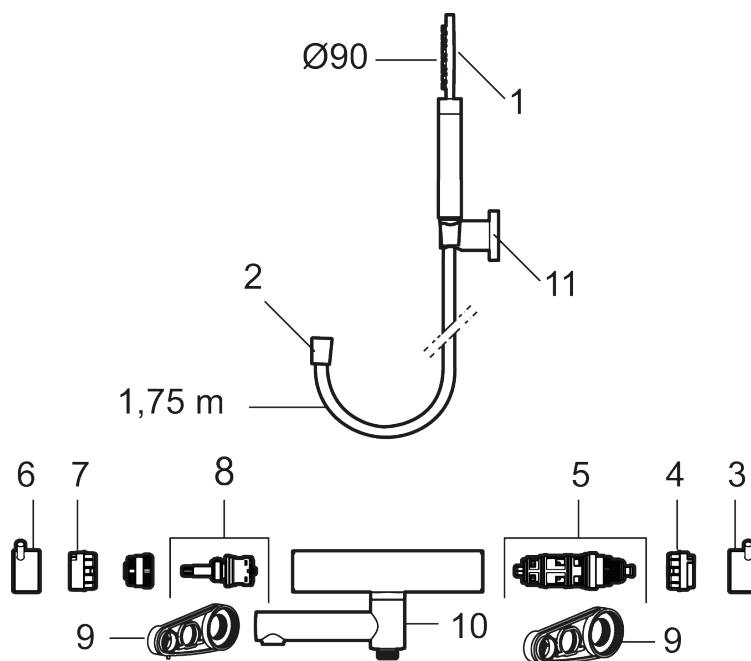

PRODUKTBESKRIVNING

INXX II badkarsblandare

Med den moderna hållbara nyansen polerad mässing och handduschens stora, runda munstycke skapar blandaren en estetisk känsla, samtidigt som den ger förutsättningarna för ett vilsamt bad. INXX II är serien som erbjuder en vattenupplevelse i världsklass i form av en jämn temperatur, hög komfort och ett starkt skydd mot skällning. Blandaren är testad och godkänd utifrån de byggregler som finns och är energieffektiv, vilket innebär att den ger en lägre vatten- och energiförbrukning utan att ge avkall på komforten.

Om serien

INXX II är en elegant och tidlös serie i en palett av noga utvalda nyanser. Kombinationen av hög kvalitet, sober design och skön komfort gör den till den ultimata serien.

Art.nr: 270150.60

RSK: 8245104

Reservdelslista

NR.	ART.NR	RSK	BESKRIVNING
1	S600290	8233191	Handdusch, krom
1	S600290.12	8233192	Handdusch, mattsvart
1	S600290.60	8233193	Handdusch, polerad mässing PVD
1	S600290.62	8233194	Handdusch, borstad mässing PVD
2	S600109	8252036	Duschslang, 1750 mm, krom
2	S600109.12	8236624	Duschslang 1750 mm, mattsvart
2	S600109.60	8236627	Duschslang 1750 mm, polerad mässing PVD