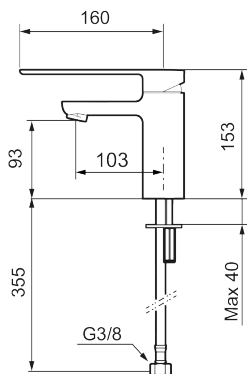

LYNX care tvättställsblandare

Tvättställsblandare med en skulptural, tidlös design i mattsvart eller stilren krom. Med den förlängda spaken går det lättare att reglera vattenflödet och temperaturen, vilket kan underlätta vardagen. Blandaren präglas av vårt ledande hållbarhetstänk.

Art.nr: 343011 RSK: 8276425 Flöde 3 bar: 4,5 l/min

Utförande: Krom

LANSERING MAJ 2026

- ESS (energisparsystem)
- Inbyggd, lätt omställbar flödesbegränsning och temperaturspär
- Flexibla anslutningsrör i metallspunnen Soft PEX®, lekande G3/8
- Lead Free (blyfri)
- Ljudklass 1
- Hålmått Ø34–37 mm