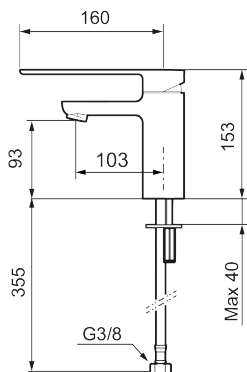

LYNX care tvättställsblandare

Tvättställsblandare med en skulptural, tidlös design i mattsvart eller stilren krom. Med den förlängda spaken går det lättare att reglera vattenflödet och temperaturen, vilket kan underlätta vardagen. Blandaren präglas av vårt ledande hållbarhetstänk.

Art.nr: 343011.12 **RSK:** 8276426 **Flöde 3 bar:** 4,5 l/min

Utförande: Mattsvart

LANSERING MAJ 2026

- ESS (energisparsystem)
- Inbyggd, lätt omställbar flödesbegränsning och temperaturspär
- Flexibla anslutningsrör i metallspunnen Soft PEX®, lekande G3/8
- Lead Free (blyfri)
- Ljudklass 1
- Hålmått Ø34–37 mm