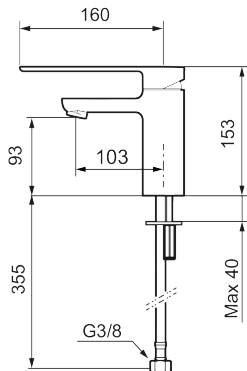

LYNX care tvättställsblandare

Tvättställsblandare med en skulptural, tidlös design i mattsvart eller stilren krom. Med den förlängda spaken går det lättare att reglera vattenflödet och temperaturen, vilket kan underlätta vardagen. Blandaren präglas av vårt ledande hållbarhetstänk.

Art.nr: 343011.LD3 **RSK:** 8276428 **Flöde 3 bar:** 3,0 l/min

Utförande: Krom, LEED/BREEAM-anpassad

LANSERING MAJ 2026

- ESS (energisparsystem)
- Inbyggd, lätt omställbar flödesbegränsning och temperaturspär
- Flexibla anslutningsrör i metallspunnen Soft PEX®, lekande G3/8
- Lead Free (blyfri)
- Ljudklass 1
- Hålmått Ø34–37 mm