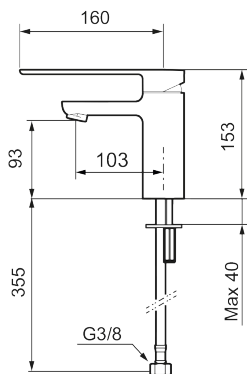

LYNX tvättställsblandare Care

Tvättställsblandare med en skulptural, tidlös design i mattsvart eller stilren krom. Med den förlängda spaken går det lättare att reglera vattenflödet och temperaturen, vilket kan underlätta vardagen. Blandaren präglas av vårt ledande hållbarhetstänk.

Art.nr: 343011.12LD1 **RSK:** 8276429 **Flöde 3 bar:** 1,5 l/min

Utförande: Mattsvart, LEED/BREEAM-anpassad

LANSERING MAJ 2026

- ESS (energisparsystem)
- Inbyggd, lätt omställbar flödesbegränsning och temperaturspärr
- Flexibla anslutningsrör i metallspunnen Soft PEX®, lekande G3/8
- Lead Free (blyfri)
- Ljudklass 1
- Hålmått Ø34–37 mm