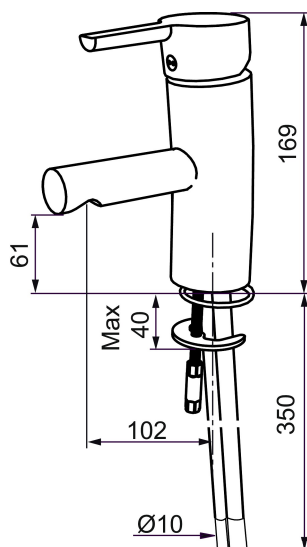

MORA MMIX B5 tvättställsblandare

Mora MMIX kombinerar en formskön och ergonomisk design med en energieffektiv insida. Designen präglas av en smekamt böljande geometri och förmedlar en tidlös och sammanhängande stil över hela serien. Vårt unika miljökoncept EcoSafe™ ligger till grund för utvecklingsarbetet och bidrar till låg energiförbrukning och långsiktig miljöhänsyn. Blandaren är blyfri.

Art.nr: 733000.EA

RSK: 8277727

Unika egenskaper

Skyddsmodul

- BVB ID 113619
- ESS (energisparsystem)
- Mjukstängning med keramisk tätning
- Omställbar flödesbegränsning och temperaturspär
- Eco (energi- och vattenbesparande strålsamlare)
- Flexibla anslutningsrör i metallomspunnen Soft PEX®
- Godkänd av reumatikerförbundet
- Lead Free (blyfri)
- Hålmått Ø28-37 mm

Art.nr: 733000.EA

RSK: 8277727

Reservdelslista

NR.	ART.NR	RSK	BESKRIVNING
	209560.AC	8345784	Planpackning t Soft PEX®-rör 3/8, 10-pack
1	209524.AE	8346915	Spärsegment
2	209543.AE	8346916	Spärsegment 40°
3	309276.AE	8184328	Självstängande handdusch, krom
4	409340.AE	8531598	Stabiliseringssats
5	409380.AE	8281496	Strålsamlare M22 inv., ledbar, 7–9 l/min vid 3 bar
6	131415.AE	8281512	Hylsa M24 utv., 15 mm, krom
7	409382.AE	8242282	Strålsamlare M21,5 utv., 7–9 l/min vid 3 bar
7	409385.AE	8242292	Strålsamlare M21,5 utv., till Mora MMIX tvätt
8	131410.AE	8281509	Hylsa M22 inv.
9	409387.AE	8346912	Fästdetaljer, tvätt
10	409388.AE	8346914	Fästdetaljer
11	409389.AE	8344867	Spak, komplett