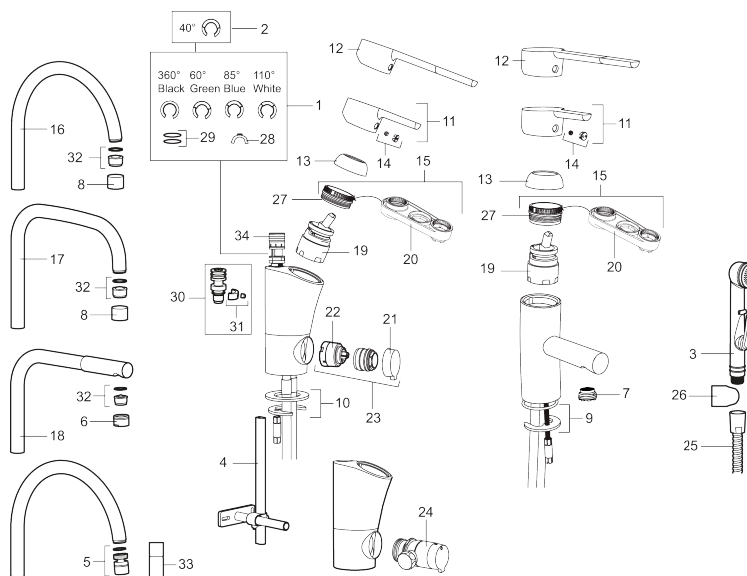

Art.nr: 733000.EA

RSK: 8277727

Reservdelslista

NR.	ART.NR	RSK	BESKRIVNING
	209560.AC	8345784	Planpackning t Soft PEX®-rör 3/8, 10-pack
1	209524.AE	8346915	Spärsegment
2	209543.AE	8346916	Spärsegment 40°
3	309276.AE	8184328	Självstängande handdusch, krom
4	409340.AE	8531598	Stabiliseringssats
5	409380.AE	8281496	Strålsamlare M22 inv., ledbar, 7–9 l/min vid 3 bar
6	131415.AE	8281512	Hylsa M24 utv., 15 mm, krom
7	409382.AE	8242282	Strålsamlare M21,5 utv., 7–9 l/min vid 3 bar
7	409385.AE	8242292	Strålsamlare M21,5 utv., till Mora MMIX tvätt
8	131410.AE	8281509	Hylsa M22 inv.
9	409387.AE	8346912	Fästdetaljer, tvätt
10	409388.AE	8346914	Fästdetaljer
11	409389.AE	8344867	Spak, komplett