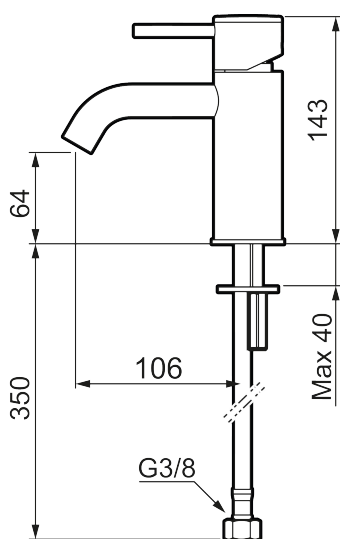

Unika egenskaper

Skyddsmodul 

INXX II soft, small tvättställsblandare

INXX II tvättställsblandare finns i tre olika höjder där small är en låg blandare anpassad för mindre handfat. Med en kromad hållbar nyans och tvättställsblandarens stilrena form, höjer INXX II soft badrummets komfort och ger en känsla av kvalitet och elegans. Blandaren är testad och godkänd utifrån de byggregler som finns och är energieffektiv, vilket innebär att den ger en lägre vatten- och energiförbrukning utan att ge avkall på komforten. Bottenventil finns som tillbehör i samma nyans.

Utförande: Krom

- Keramisk tätning
- Omställbar flödesbegränsning och temperaturspär
- Flexibla anslutningsrör i metallomspunnen Soft PEX[®], lekande G3/8
- Hålmått Ø34-37 mm

PRODUKTBESKRIVNING

INXX II soft, small tvättställsblandare

NR.	ART.NR	RSK	BESKRIVNING
1	409701.62AE	8394081	Spak, komplett, borstad mässing PVD
2	409703.AE	8437060	Keramikinsats
3	409706.AE	8281571	Strålsamlare M16,5 utv., 5 l/min vid 2–6 bar
3	S600227		Strålsamlare M16,5 utv., 3 l/min vid 2–6 bar
4	209518.AE	8346911	Fästdetaljer
5	409708.AE	8394122	Care-spak, komplett, krom
5	409708.12AE	8394123	Care-spak, komplett, mattsvart
5	409708.22AE	8394124	Care-spak, komplett, mattvit
5	409708.44AE	8394125	Care-spak, komplett, mattgrå
5	409708.60AE	8394126	Care-spak, komplett, polerad mässing PVD
5	409708.62AE	8394127	Care-spak, komplett, borstad mässing PVD