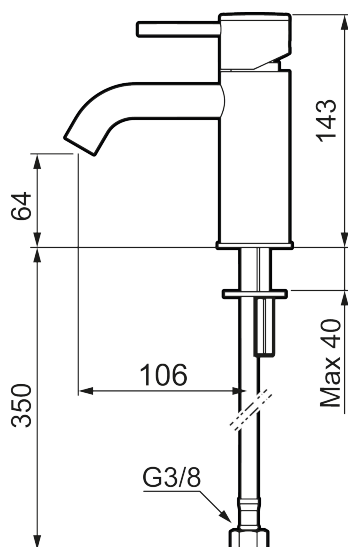

Unika egenskaper

Skyddsmodul

MORA INXX II soft, small tvättställsblandare

INXX II tvättställsblandare finns i tre olika höjder där small är en låg blandare anpassad för mindre handfat. Med en kromad hållbar nyans och tvättställsblandarens stilrena form, höjer INXX II soft badrummets komfort och ger en känsla av kvalitet och elegans. Blandaren är testad och godkänd utifrån de byggregler som finns och är energieffektiv, vilket innebär att den ger en lägre vatten- och energiförbrukning utan att ge avkall på komforten. Bottenventil finns som tillbehör i samma nyans.

Om serien

INXX II är en elegant och tidlös serie i en palett av noga utvalda nyanser. Kombinationen av hög kvalitet, sober design och skön komfort gör den till den ultimata serien.

Art.nr: 273001.CA RSK: 8278252 Flöde 3 bar: 4,5 l/m
Utförande: Krom

- Keramisk tätning
- Omställbar flödesbegränsning och temperaturspär
- Eco (energi- och vattenbesparande konstantflödesstrålsamlare, 5 l/min vid 2–6 bar)
- Flexibla anslutningsrör i metallomspunnen Soft PEX[®], lekande G3/8
- Hålmått Ø34-37 mm

PRODUKTBESKRIVNING

MORA INXX II soft, small tvättställsblandare

INXX II tvättställsblandare finns i tre olika höjder där small är en låg blandare anpassad för mindre handfat. Med en kromad hållbar nyans och tvättställsblandarens stilrena form, höjer INXX II soft badrummets komfort och ger en känsla av kvalitet och elegans. Blandaren är testad och godkänd utifrån de byggregler som finns och är energieffektiv, vilket innebär att den ger en lägre vatten- och energiförbrukning utan att ge avkall på komforten. Bottenventil finns som tillbehör i samma nyans.