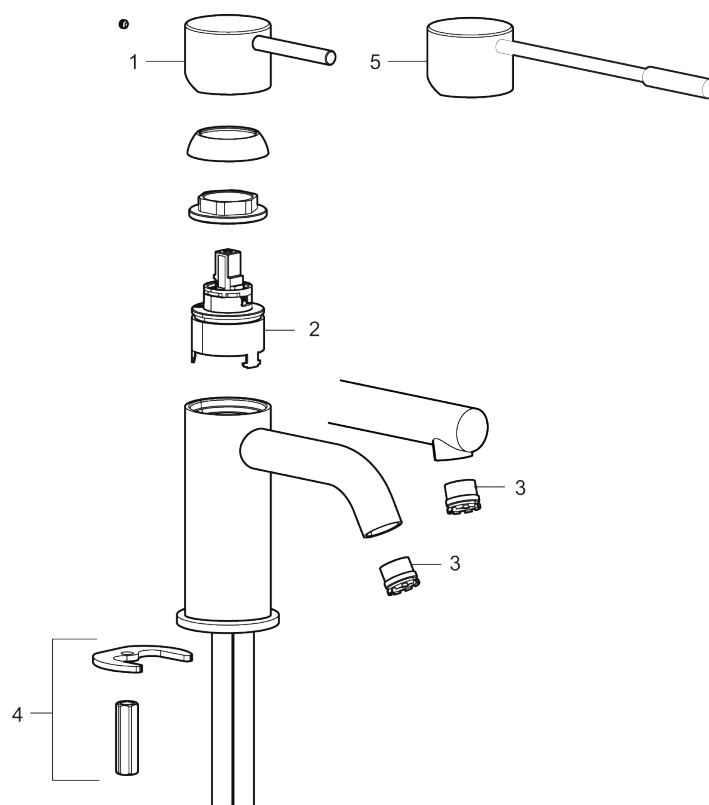

PRODUKTBESKRIVNING

MORA INXX II soft, small tvättställsblandare

INXX II tvättställsblandare finns i tre olika höjder där small är en låg blandare anpassad för mindre handfat. Med en tålig mattsvart nyans och tvättställsblandarens stilrena form, höjer INXX II soft badrummets komfort och ger en känsla av kvalitet och elegans. Blandaren är testad och godkänd utifrån de byggregler som finns och är energieffektiv, vilket innebär att den ger en lägre vatten- och energiförbrukning utan att ge avkall på komforten. Bottenventil finns som tillbehör i samma nyans.

Om serien

INXX II är en elegant och tidlös serie i en palett av noga utvalda nyanser. Kombinationen av hög kvalitet, sober design och skön komfort gör den till den ultimata serien.

Art.nr: 273001.12CA

RSK: 8278253

Reservdelslista

NR.	ART.NR	RSK	BESKRIVNING
1	409701.AE	8394076	Spak, komplett, krom
1	409701.12AE	8394077	Spak, komplett, mattsvart
1	409701.22AE	8394078	Spak, komplett, mattvit
1	409701.44AE	8394079	Spak, komplett, mattgrå