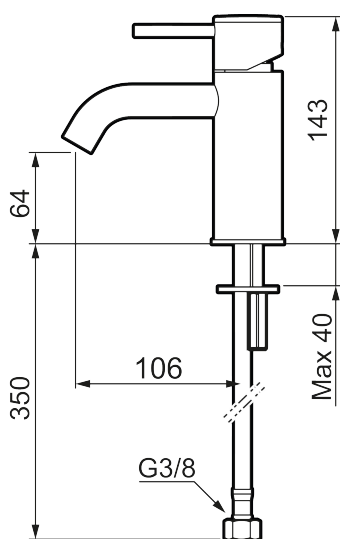

Unika egenskaper

Skyddsmodul 

INXX II soft, small tvättställsblandare

INXX II tvättställsblandare finns i tre olika höjder där small är en låg blandare anpassad för mindre handfat. Med en tålig mattsvart nyans och tvättställsblandarens stilrena form, höjer INXX II soft badrummets komfort och ger en känsla av kvalitet och elegans. Blandaren är testad och godkänd utifrån de byggregler som finns och är energieffektiv, vilket innebär att den ger en lägre vatten- och energiförbrukning utan att ge avkall på komforten. Bottenventil finns som tillbehör i samma nyans.

Utförande: Mattsvart

- Keramisk tätning
- Omställbar flödesbegränsning och temperaturspär
- Flexibla anslutningsrör i metallomspunnen Soft PEX[®], lekande G3/8
- Hålmått Ø34-37 mm

PRODUKTBESKRIVNING

INXX II soft, small tvättställsblandare

NR.	ART.NR	RSK	BESKRIVNING
1	409701.62AE	8394081	Spak, komplett, borstad mässing PVD
2	409703.AE	8437060	Keramikinsats
3	409706.AE	8281571	Strålsamlare M16,5 utv., 5 l/min vid 2–6 bar
3	S600227		Strålsamlare M16,5 utv., 3 l/min vid 2–6 bar
4	209518.AE	8346911	Fästdetaljer
5	409708.AE	8394122	Care-spak, komplett, krom
5	409708.12AE	8394123	Care-spak, komplett, mattsvart
5	409708.22AE	8394124	Care-spak, komplett, mattvit
5	409708.44AE	8394125	Care-spak, komplett, mattgrå
5	409708.60AE	8394126	Care-spak, komplett, polerad mässing PVD
5	409708.62AE	8394127	Care-spak, komplett, borstad mässing PVD