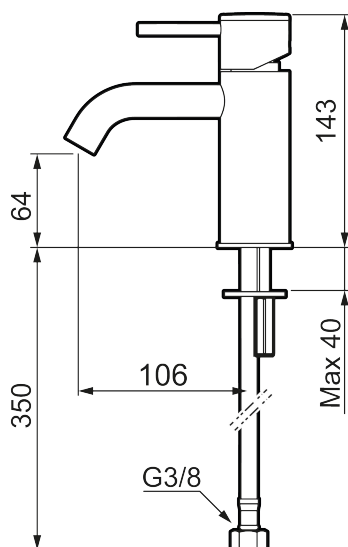

## MORA INXX II soft, small tvättställsblandare

INXX II tvättställsblandare finns i tre olika höjder där small är en låg blandare anpassad för mindre handfat. Med en tålig mattsvart nyans och tvättställsblandarens stilrena form, höjer INXX II soft badrummets komfort och ger en känsla av kvalitet och elegans. Blandaren är testad och godkänd utifrån de byggregler som finns och är energieffektiv, vilket innebär att den ger en lägre vatten- och energiförbrukning utan att ge avkall på komforten. Bottenventil finns som tillbehör i samma nyans.

- Keramisk tätning
- Omställbar flödesbegränsning och temperaturspär
- Eco (energi- och vattenbesparande konstantflödesstrålsamlare, 5 l/min vid 2–6 bar)
- Flexibla anslutningsrör i metallomspunnen Soft PEX<sup>®</sup>, lekande G3/8
- Hålmått Ø34-37 mm