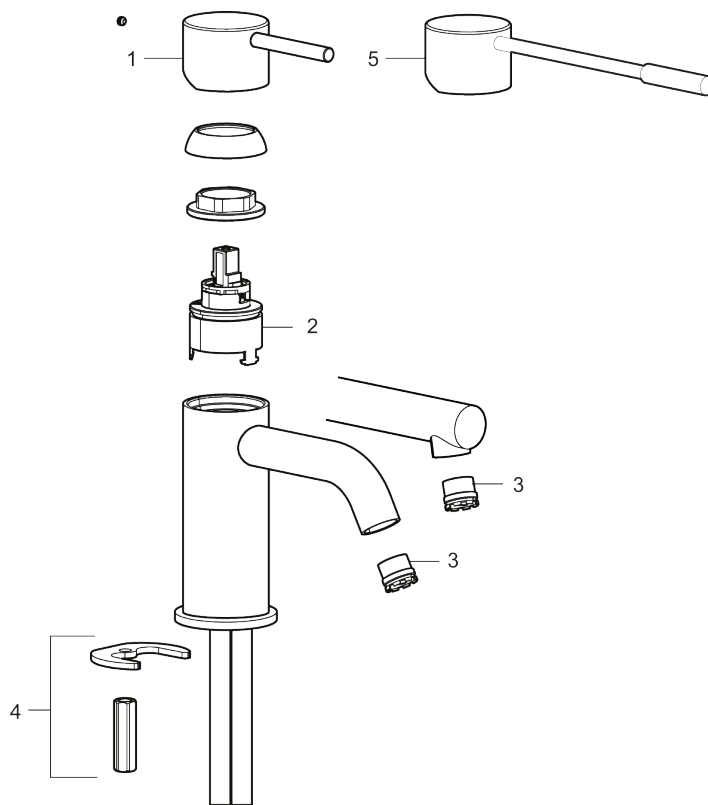

PRODUKTBESKRIVNING

MORA INXX II soft, small
tvättställsblandare

INXX II tvättställsblandare finns i tre olika höjder där small är en låg blandare anpassad för mindre handfat. Med en tålig mattgrå nyans och tvättställsblandarens stilrena form, höjer INXX II soft badrummets komfort och ger en känsla av kvalitet och elegans. Blandaren är testad och godkänd utifrån de byggregler som finns och är energieffektiv, vilket innebär att den ger en lägre vatten- och energiförbrukning utan att ge avkall på komforten. Bottenventil finns som tillbehör i samma nyans.

Om serien

INXX II är en elegant och tidlös serie i en palett av noga utvalda nyanser. Kombinationen av hög kvalitet, sober design och skön komfort gör den till den ultimata serien.

Art.nr: 273001.44CA

RSK: 8278255

Reservdelstlista

NR.	ART.NR	RSK	BESKRIVNING
1	409701.AE	8394076	Spak, komplett, krom
1	409701.12AE	8394077	Spak, komplett, mattsvart
1	409701.22AE	8394078	Spak, komplett, mattvit
1	409701.44AE	8394079	Spak, komplett, mattgrå