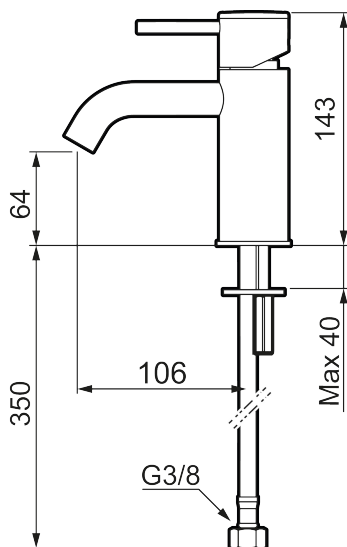

Unika egenskaper

MORA INXX II soft, small tvättställsblandare

INXX II tvättställsblandare finns i tre olika höjder där small är en låg blandare anpassad för mindre handfat. Med en tålig mattgrå nyans och tvättställsblandarens stilrena form, höjer INXX II soft badrummets komfort och ger en känsla av kvalitet och elegans. Blandaren är testad och godkänd utifrån de byggregler som finns och är energieffektiv, vilket innebär att den ger en lägre vatten- och energiförbrukning utan att ge avkall på komforten. Bottenventil finns som tillbehör i samma nyans.

- Keramisk tätning
- Omställbar flödesbegränsning och temperaturspär
- Eco (energi- och vattenbesparande konstantflödesstrålsamlare, 5 l/min vid 2–6 bar)
- Flexibla anslutningsrör i metallomspunnen Soft PEX[®], lekande G3/8
- Hålmått Ø34-37 mm

PRODUKTBESKRIVNING

MORA INXX II soft, small
tvättställsblandare

INXX II tvättställsblandare finns i tre olika höjder där small är en låg blandare anpassad för mindre handfat. Med en tålig mattgrå nyans och tvättställsblandarens stilrena form, höjer INXX II soft badrummets komfort och ger en känsla av kvalitet och elegans. Blandaren är testad och godkänd utifrån de byggregler som finns och är energieffektiv, vilket innebär att den ger en lägre vatten- och energiförbrukning utan att ge avkall på komforten. Bottenventil finns som tillbehör i samma nyans.

Reservdelstlista

NR.	ART.NR	RSK	BESKRIVNING
1	409701.AE	8394076	Spak, komplett, krom
1	409701.12AE	8394077	Spak, komplett, mattsvart
1	409701.22AE	8394078	Spak, komplett, mattvit
1	409701.44AE	8394079	Spak, komplett, mattgrå