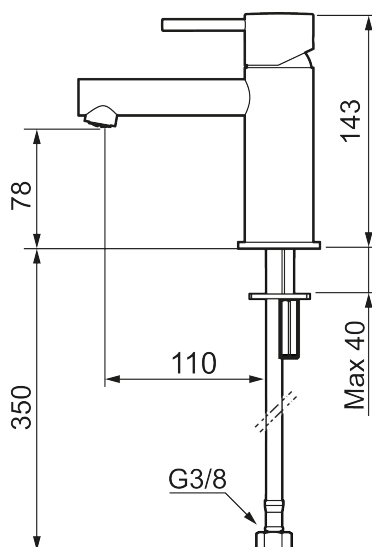

MORA INXX II sharp, small tvättställsblandare

INXX II tvättställsblandare finns i tre olika höjder där small är en låg blandare anpassad för mindre handfat. Med en kromad hållbar nyans och tvättställsblandarens raka karaktär med lång pip och lutande munstycke – gör INXX II sharp både snygg och bekväm att använda. Blandaren är testad och godkänd utifrån de byggregler som finns och är energieffektiv, vilket innebär att den ger en lägre vatten- och energiförbrukning utan att ge avkall på komforten. Bottenventil finns som tillbehör i samma nyans.

Unika egenskaper

Skyddsmodul

- Keramisk tätning
- Omställbar flödesbegränsning och temperaturspär
- Eco (energi- och vattenbesparande konstantflödesstrålsamlare, 5 l/min vid 2–6 bar)
- Flexibla anslutningsrör i metallomspunnen Soft PEX[®], lekande G3/8
- Hålmått Ø34-37 mm

PRODUKTBESKRIVNING

MORA INXX II sharp, small
tvättställsblandare

INXX II tvättställsblandare finns i tre olika höjder där small är en låg blandare anpassad för mindre handfat. Med en kromad hållbar nyans och tvättställsblandarens raka karaktär med lång pip och lutande munstycke – gör INXX II sharp både snygg och bekväm att använda. Blandaren är testad och godkänd utifrån de byggregler som finns och är energieffektiv, vilket innebär att den ger en lägre vatten- och energiförbrukning utan att ge avkall på komforten. Bottenventil finns som tillbehör i samma nyans.