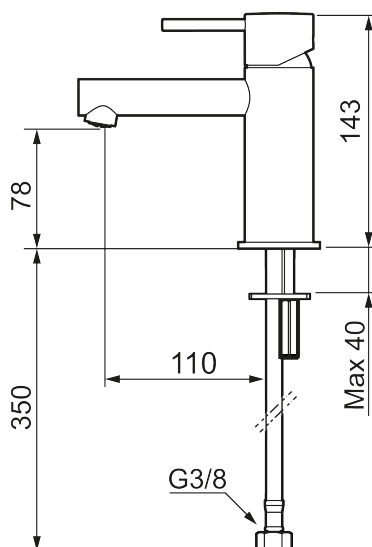

Unika egenskaper

Skyddsmodul

MORA INXX II sharp, small tvättställsblandare

INXX II tvättställsblandare finns i tre olika höjder där small är en låg blandare anpassad för mindre handfat. Med en tålig mattsvart nyans och tvättställsblandarens raka karaktär med lång pip och lutande munstycke – gör INXX II sharp både snygg och bekväm att använda. Blandaren är testad och godkänd utifrån de byggregler som finns och är energieffektiv, vilket innebär att den ger en lägre vatten- och energiförbrukning utan att ge avkall på komforten. Bottenventil finns som tillbehör i samma nyans.

- Keramisk tätning
- Omställbar flödesbegränsning och temperaturspär
- Eco (energi- och vattenbesparande konstantflödesstrålsamlare, 5 l/min vid 2–6 bar)
- Flexibla anslutningsrör i metallomspunnen Soft PEX[®], lekande G3/8
- Hålmått Ø34-37 mm

PRODUKTBESKRIVNING

MORA INXX II sharp, small tvättställsblandare

INXX II tvättställsblandare finns i tre olika höjder där small är en låg blandare anpassad för mindre handfat. Med en tålig mattsvart nyans och tvättställsblandarens raka karaktär med lång pip och lutande munstycke – gör INXX II sharp både snygg och bekväm att använda. Blandaren är testad och godkänd utifrån de byggregler som finns och är energieffektiv, vilket innebär att den ger en lägre vatten- och energiförbrukning utan att ge avkall på komforten. Bottenventil finns som tillbehör i samma nyans.

NR.	ART.NR	RSK	BESKRIVNING
1	409701.60AE	8394080	Spak, komplett, polerad mässing PVD
1	409701.62AE	8394081	Spak, komplett, borstad mässing PVD
2	409703.AE	8437060	Keramikinsats
3	409706.AE	8281571	Strålsamlare M16,5 utv., 5 l/min vid 2–6 bar
4	209518.AE	8346911	Fästdetaljer
5	409708.AE	8394122	Care-spak, komplett, krom
5	409708.12AE	8394123	Care-spak, komplett, mattsvart
5	409708.22AE	8394124	Care-spak, komplett, mattvit
5	409708.44AE	8394125	Care-spak, komplett, mattgrå
5	409708.60AE	8394126	Care-spak, komplett, polerad mässing PVD
5	409708.62AE	8394127	Care-spak, komplett, borstad mässing PVD