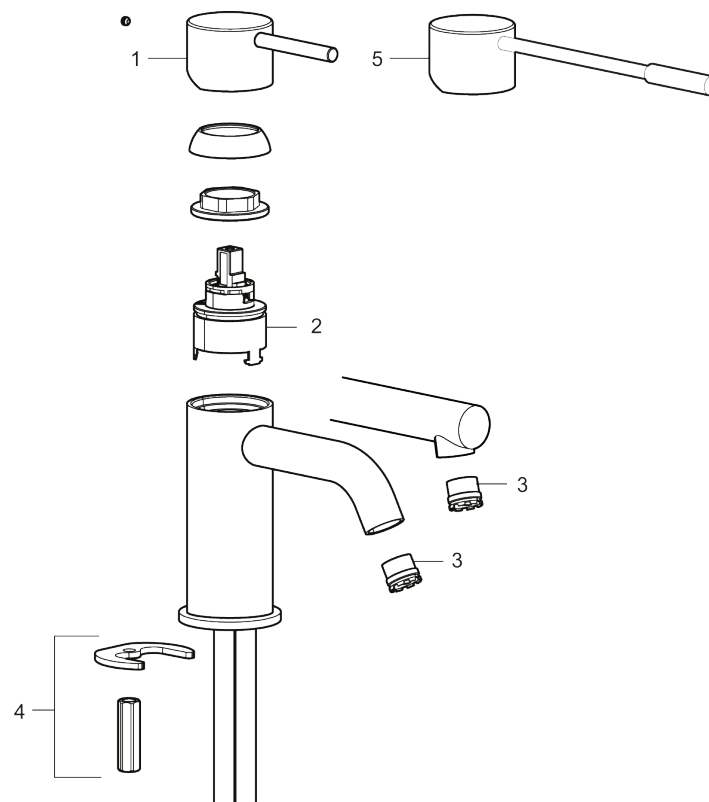

PRODUKTBESKRIVNING

MORA INXX II sharp, small tvättställsblandare

INXX II tvättställsblandare finns i tre olika höjder där small är en låg blandare anpassad för mindre handfat. Med en tålig mattsvart nyans och tvättställsblandarens raka karaktär med lång pip och lutande munstycke – gör INXX II sharp både snygg och bekväm att använda. Blandaren är testad och godkänd utifrån de byggregler som finns och är energieffektiv, vilket innebär att den ger en lägre vatten- och energiförbrukning utan att ge avkall på komforten. Bottenventil finns som tillbehör i samma nyans.

Om serien

INXX II är en elegant och tidlös serie i en palett av noga utvalda nyanser. Kombinationen av hög kvalitet, sober design och skön komfort gör den till den ultimata serien.

Art.nr: 273003.12CA

RSK: 8278259

Reservdelslista

NR.	ART.NR	RSK	BESKRIVNING
1	409701.AE	8394076	Spak, komplett, krom
1	409701.12AE	8394077	Spak, komplett, mattsvart
1	409701.22AE	8394078	Spak, komplett, mattvit
1	409701.44AE	8394079	Spak, komplett, mattgrå