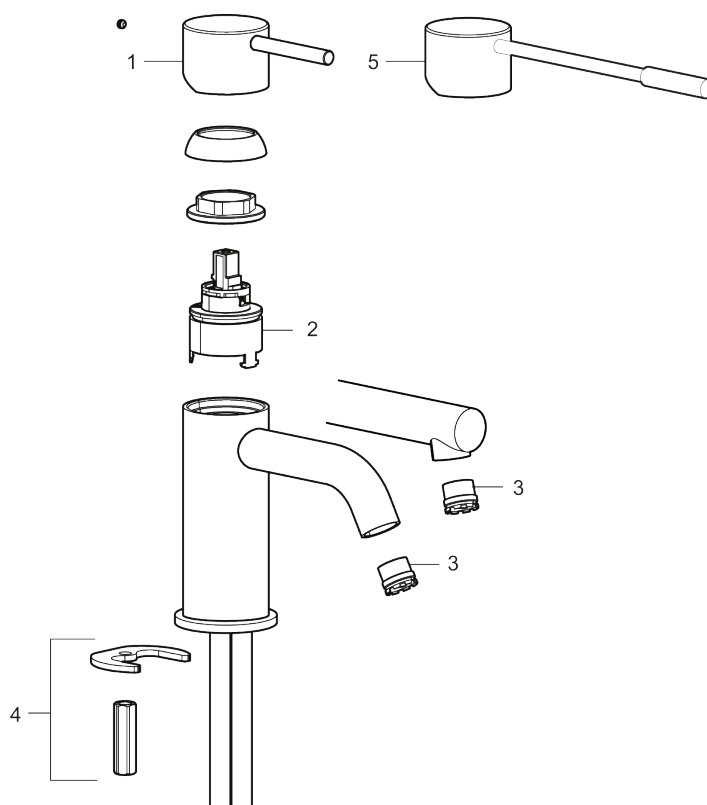

PRODUKTBESKRIVNING

MORA INXX II sharp, small
tvättställsblandare

INXX II tvättställsblandare finns i tre olika höjder där small är en låg blandare anpassad för mindre handfat. Med en tålig mattvit nyans och tvättställsblandarens raka karaktär med lång pip och lutande munstycke – gör INXX II sharp både snygg och bekväm att använda. Blandaren är testad och godkänd utifrån de byggregler som finns och är energieffektiv, vilket innebär att den ger en lägre vatten- och energiförbrukning utan att ge avkall på komforten. Bottenventil finns som tillbehör i samma nyans.

Om serien

INXX II är en elegant och tidlös serie i en palett av noga utvalda nyanser. Kombinationen av hög kvalitet, sober design och skön komfort gör den till den ultimata serien.

Art.nr: 273003.22CA

RSK: 8278260

Reservdelstlista

NR.	ART.NR	RSK	BESKRIVNING
1	409701.AE	8394076	Spak, komplett, krom
1	409701.12AE	8394077	Spak, komplett, mattsvart
1	409701.22AE	8394078	Spak, komplett, mattvit
1	409701.44AE	8394079	Spak, komplett, mattgrå