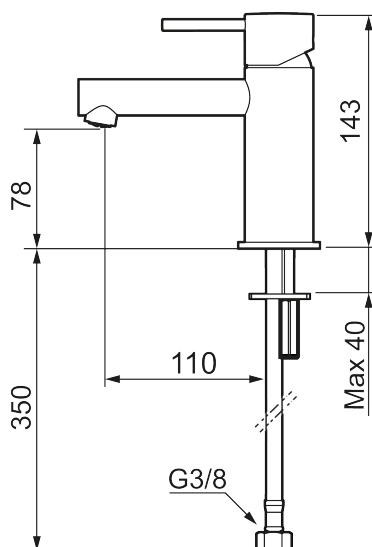

## MORA INXX II sharp, small tvättställsblandare

INXX II tvättställsblandare finns i tre olika höjder där small är en låg blandare anpassad för mindre handfat. Med en tålig mattvit nyans och tvättställsblandarens raka karaktär med lång pip och lutande munstycke – gör INXX II sharp både snygg och bekväm att använda. Blandaren är testad och godkänd utifrån de byggregler som finns och är energieffektiv, vilket innebär att den ger en lägre vatten- och energiförbrukning utan att ge avkall på komforten. Bottenventil finns som tillbehör i samma nyans.

- Keramisk tätning
- Omställbar flödesbegränsning och temperaturspär
- Eco (energi- och vattenbesparande konstantflödesstrålsamlare, 5 l/min vid 2–6 bar)
- Flexibla anslutningsrör i metallomspunnen Soft PEX<sup>®</sup>, lekande G3/8
- Hålmått Ø34-37 mm