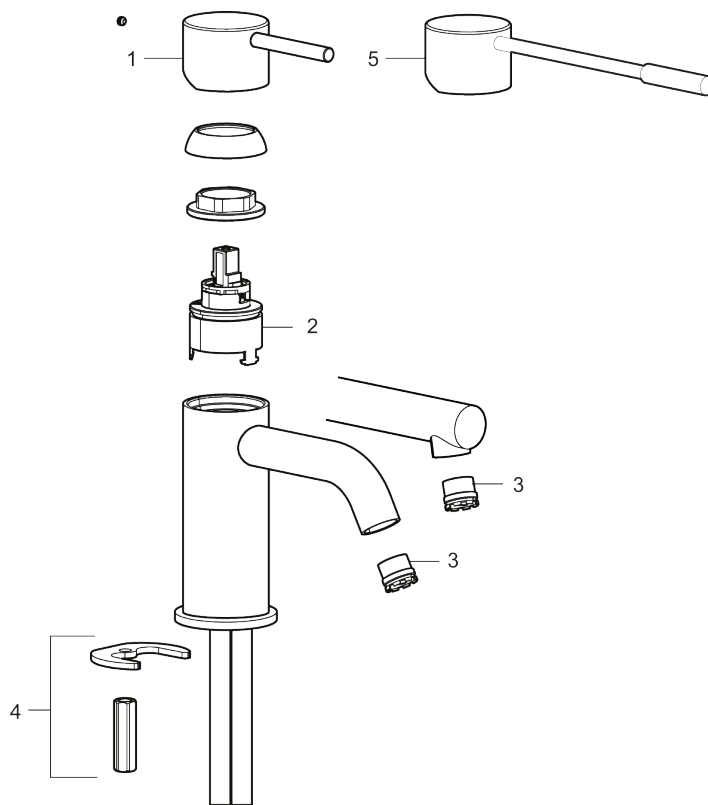

PRODUKTBESKRIVNING

MORA INXX II sharp, small tvättställsblandare

INXX II tvättställsblandare finns i tre olika höjder där small är en låg blandare anpassad för mindre handfat. Med en tålig mattgrå nyans och tvättställsblandarens raka karaktär med lång pip och lutande munstycke – gör INXX II sharp både snygg och bekväm att använda. Blandaren är testad och godkänd utifrån de byggregler som finns och är energieffektiv, vilket innebär att den ger en lägre vatten- och energiförbrukning utan att ge avkall på komforten. Bottenventil finns som tillbehör i samma nyans.

Om serien

INXX II är en elegant och tidlös serie i en palett av noga utvalda nyanser. Kombinationen av hög kvalitet, sober design och skön komfort gör den till den ultimata serien.

Art.nr: 273003.44CA

RSK: 8278261

Reservdelsslista

NR.	ART.NR	RSK	BESKRIVNING
1	409701.AE	8394076	Spak, komplett, krom
1	409701.12AE	8394077	Spak, komplett, mattsvart
1	409701.22AE	8394078	Spak, komplett, mattvit
1	409701.44AE	8394079	Spak, komplett, mattgrå