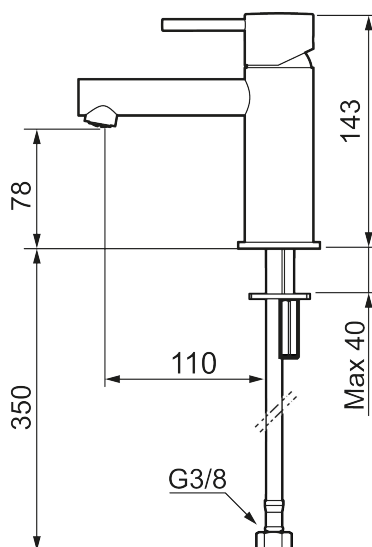

MORA INXX II sharp, small tvättställsblandare

INXX II tvättställsblandare finns i tre olika höjder där small är en låg blandare anpassad för mindre handfat. Med en tålig mattgrå nyans och tvättställsblandarens raka karaktär med lång pip och lutande munstycke – gör INXX II sharp både snygg och bekväm att använda. Blandaren är testad och godkänd utifrån de byggregler som finns och är energieffektiv, vilket innebär att den ger en lägre vatten- och energiförbrukning utan att ge avkall på komforten. Bottenventil finns som tillbehör i samma nyans.

Unika egenskaper

Skyddsmodul

- Keramisk tätning
- Omställbar flödesbegränsning och temperaturspär
- Eco (energi- och vattenbesparande konstantflödesstrålsamlare, 5 l/min vid 2–6 bar)
- Flexibla anslutningsrör i metallomspunnen Soft PEX[®], lekande G3/8
- Hålmått Ø34-37 mm

PRODUKTBESKRIVNING

MORA INXX II sharp, small tvättställsblandare

INXX II tvättställsblandare finns i tre olika höjder där small är en låg blandare anpassad för mindre handfat. Med en tålig mattgrå nyans och tvättställsblandarens raka karaktär med lång pip och lutande munstycke – gör INXX II sharp både snygg och bekväm att använda. Blandaren är testad och godkänd utifrån de byggregler som finns och är energieffektiv, vilket innebär att den ger en lägre vatten- och energiförbrukning utan att ge avkall på komforten. Bottenventil finns som tillbehör i samma nyans.