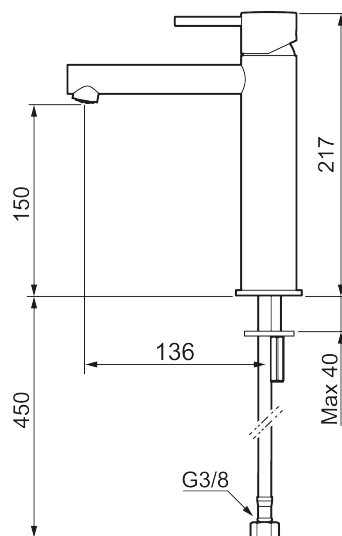

Utförande: Mattvit

Unika egenskaper

Skyddsmodul 

- Keramisk tätning
- Omställbar flödesbegränsning och temperaturspär
- Flexibla anslutningsrör i metallomspunnen Soft PEX®, lekande G3/8
- Hålmått Ø34-37 mm