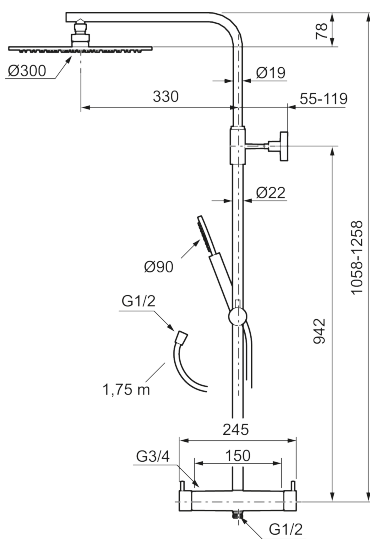

INXX II shower system kit

Med en tålig mattvit nyans förenar INXX II klassisk design med hög prestanda och erbjuder en jämn temperatur, hög komfort och ett starkt skydd mot skållning. Takduschens stora tunna taksil gör att duschen passar lika bra i ett badrum med stark karaktär och effektfulla former som i ett sobert badrum skapat för avkopplande stunder. Blandaren är testad och godkänd utifrån de byggregler som finns och är energieffektiv, vilket innebär att den ger en lägre vatten- och energiförbrukning utan att ge avkall på komforten. INXX II är serien som erbjuder en vattenupplevelse i världsklass.

Om serien

INXX II är en elegant och tidlös serie i en palett av noga utvalda nyanser. Kombinationen av hög kvalitet, sober design och skön komfort gör den till den ultimata serien.

Art.nr: 271900.22 RSK: 8283091 Flöde 3 bar: 11,3 l/min

Utförande: Mattvit, 150 c/c

BVB ID: 133984

Består av:

MORA INXX II duschblandare:

- Tryckbalanserad termostatsinsats
- Med reversibelt överstycke
- Säkerhetsspärr 38°
- Eco-stopp
- Ansl. inv. G3/4
- Återströmningsskydd enligt EU-standard SS-EN 1717

MORA INXX II Shower System:

- Metallomspunnen slang 1750 mm, PVC- och BPA-fri innerslang
- Med antikalksystemet "Easy-Clean"
- Justerbar höjd
- Handdusch 7,5 l/min, taksil 11 l/min