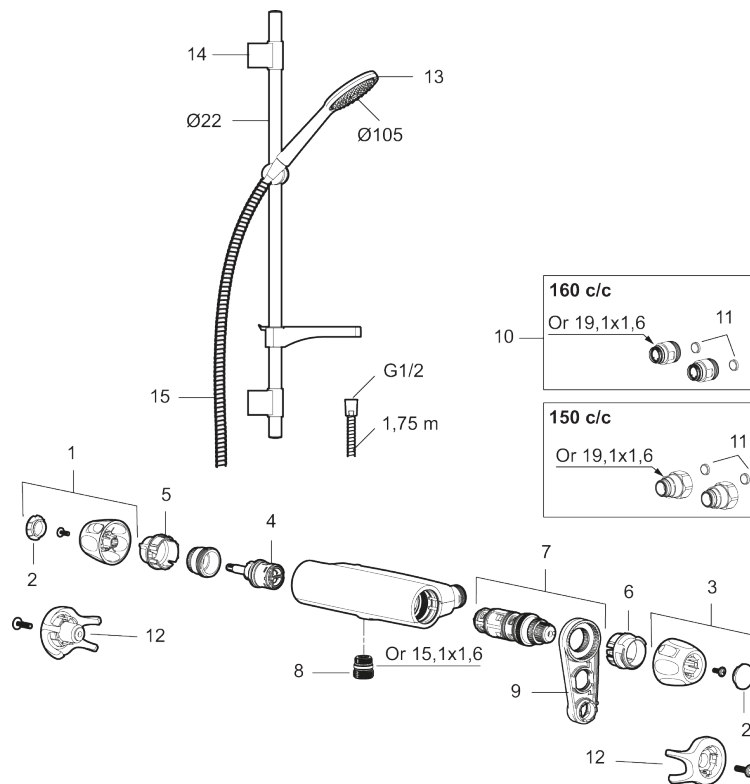

Art.nr: 86820003 RSK: 8283230 Flöde 3 bar: 6,9 l/min

Utförande: Borstad krom, 160 c/c

### Unika egenskaper

Skyddsmodul 

- Tryckbalanserad termostatblandare med duschset
- Eco Flow
- Säkerhetsspärr 38 °C
- Eco-stopp
- Återströmningsskydd enligt EU-standard SS-EN 1717, uppfyller även kraven med dubbla backventiler gällande återströmning enligt Säker Vatten § 5.3
- Duschsetet har handdusch med kalkavvisande sil, slang, duschstång med väggfästning och tvålhylla
- Lead Free (blyfri)
- Ljudklass 1
- Duschansl. utsprång från vägg: 81 mm

## Reservdelslista

| NR. | ART.NR     | RSK     | BESKRIVNING   |
|-----|------------|---------|---|
| 1   | S600083    | 8218917 | Ratt, mängdratt, komplett, krom                     |
| 1   | S600083.75 | 8218919 | Ratt, mängdratt, komplett, borstad krom             |
| 2   | S600116    | 8218920 | Täcklock, krom                                      |
| 2   | S600116.75 | 8218922 | Täcklock, borstad krom                              |
| 3   | S600082    | 8218914 | Ratt, temperaturratt, komplett, krom                |
| 3   | S600082.75 | 8218916 | Ratt, temperaturratt, komplett, borstad krom        |
| 4   | S600020    | 8441462 | Reversibelt överstycke 12 l/min, med serviceverktyg |
| 4   | S600269    | 8387232 | Reversibelt överstycke 12 l/min                     |
| 5   | S600086    | 8439710 | Stoppring, för ett utlopp (ned eller upp)           |
| 6   | S600087    | 8439711 | Skållningsskyddsring, max 50 °C                     |