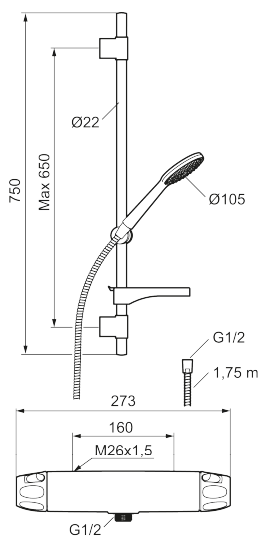

9000XE duschpaket

9000XE Duschpaket är vårt kompletta duschpaket med blandare och duschset i borstad krom. Blandaren tillsammans med det generöst tilltagna munstycket ger en behaglig duschupplevelse med bra tryck och spridning utan att slösa på vattnet. Duschpaketet monteras enkelt i alla typer av badrum. Produkten kan kompletteras med badkarspip.

Art.nr: 86820003 RSK: 8283230 Flöde 3 bar: 6,9 l/min

Utförande: Borstad krom, 160 c/c

Unika egenskaper

Skyddsmodul

- Tryckbalanserad termostatblandare med duschset
- Eco Flow
- Säkerhetsspärr 38 °C
- Eco-stopp
- Återströmningsskydd enligt EU-standard SS-EN 1717, uppfyller även kraven med dubbla backventiler gällande återströmning enligt Säker Vatten § 5.3
- Duschsetet har handdusch med kalkavvisande sil, slang, duschstång med väggfästning och tvålhylla
- Lead Free (blyfri)
- Ljudklass 1
- Duschansl. utsprång från vägg: 81 mm