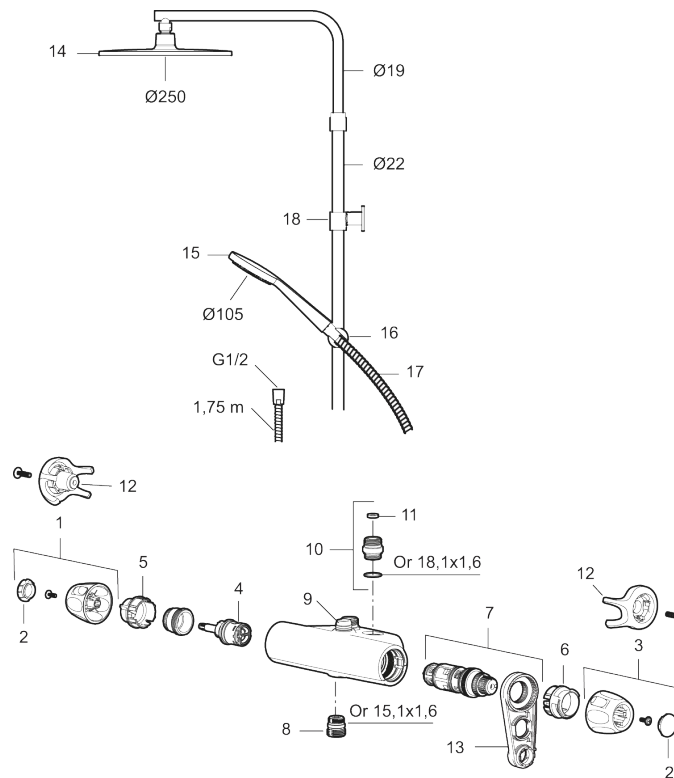

PRODUKTBESKRIVNING

9000XE takduschpaket Vaska

9000XE Takduschpaket är ett takduschpaket i krom. Duschstången har teleskopfunktion, vilket innebär att höjden på väggfästet kan anpassas efter det specifika badrummets takhöjd, personens längd och/eller önskemål på avstånd till taksilen.

Art.nr: 86930000

RSK: 8283244

Reservdelslista

NR.	ART.NR	RSK	BESKRIVNING
1	S600083	8218917	Ratt, mängdratt, komplett, krom
1	S600083.75	8218919	Ratt, mängdratt, komplett, borstad krom
2	S600116	8218920	Täcklock, krom
2	S600116.75	8218922	Täcklock, borstad krom
3	S600082	8218914	Ratt, temperaturratt, komplett, krom
3	S600082.75	8218916	Ratt, temperaturratt, komplett, borstad krom
4	S600020	8441462	Reversibelt överstycke 12 l/min, med serviceverktyg
4	S600269	8387232	Reversibelt överstycke 12 l/min
5	S600117	8439714	Stoppring, för två utlopp (ned och upp)
6	S600087	8439711	Skållningsskyddsring, max 50 °C
7	S600084	8439709	Termostatinsats, komplett med serviceverktyg
7	S600271	8397030	Termostatinsats, utan serviceverktyg