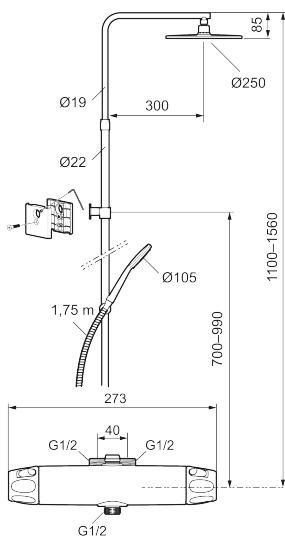

## 9000XE takduschpaket Vaska

9000XE Takduschpaket är ett takduschpaket i krom. Duschstången har teleskopfunktion, vilket innebär att höjden på väggfästet kan anpassas efter det specifika badrummets takhöjd, personens längd och/eller önskemål på avstånd till taksilen.

Art.nr: 86930000 RSK: 8283244 Flöde 3 bar: 7,6 l/min  
Utförande: Krom, 40 c/c, inlopp upp

### Unika egenskaper

Skyddsmodul 

- Tryckbalanserad termostatblandare med takduschset
- Med reversibelt överstycke
- Eco Flow
- Säkerhetsspärr 38 °C
- Eco-stopp
- Återströmningsskydd enligt EU-standard SS-EN 1717, uppfyller även kraven med dubbla backventiler gällande återströmning enligt Säker Vatten § 5.3
- Tak- och handdusch med kalkavvisande sil
- Slang, duschstång med vägg tätning (kan kapas vid behov)
- Väggfäste fritt justerbart i höjddled, 700–970 mm från anslutning och 50–110 mm utsprång från vägg, 2x20 mm distanser medföljer, med vägg tätning, dold rörskarv
- Med fäste för montering på rör 40 c/c
- Lead Free (blyfri)
- Ljudklass 1
- Duschansl. utsprång från vägg: 51 mm

NR.	ART.NR	RSK	BESKRIVNING
8	S600088	8439712	Nippel M18x1-G1/2 (duschblandare)
9	S600112	8920116	Utloppsnyckel M18x1
10	59820800	8591970	Anslutningsnyckel
11	38632006	8590311	Filter, 2-pack
12	S600105	8439713	Care-vred, svart, 2-pack
13	S600298	3870203	Serviceverktyg
14	S600092	8237548	Duschsil, krom
14	S600092.75	8237550	Duschsil, borstad krom
15	S600091	8233001	Handdusch, krom
15	S600091.75	8233003	Handdusch, borstad krom
16	S600093	8239502	Handduschhållare, krom
16	S600093.75	8284780	Handduschhållare, borstad krom
17	S600109	8252036	Duschslang, 1750 mm, krom
17	S600109.75	8252038	Duschslang, 1750 mm, borstad krom
18	S600094	8221921	Väggfäste, krom