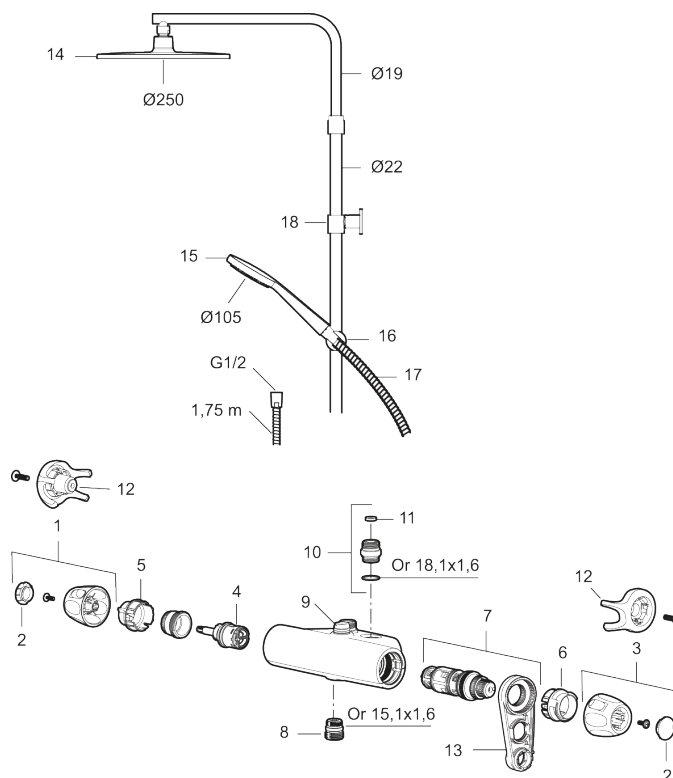

PRODUKTBESKRIVNING

9000XE takduschpaket Vaska

9000XE Takduschpaket är ett takduschpaket i borstad krom.

Duschstången har teleskopfunktion, vilket innebär att höjden på väggfästet kan anpassas efter det specifika badrummets takhöjd, personens längd och/eller önskemål på avstånd till taksilen.

Art.nr: 86930003

RSK: 8283246

Reservdelslista

NR.	ART.NR	RSK	BESKRIVNING
1	S600083	8218917	Ratt, mängdratt, komplett, krom
1	S600083.75	8218919	Ratt, mängdratt, komplett, borstad krom
2	S600116	8218920	Täcklock, krom
2	S600116.75	8218922	Täcklock, borstad krom
3	S600082	8218914	Ratt, temperaturratt, komplett, krom
3	S600082.75	8218916	Ratt, temperaturratt, komplett, borstad krom
4	S600020	8441462	Reversibelt överstycke 12 l/min, med serviceverktyg
4	S600269	8387232	Reversibelt överstycke 12 l/min
5	S600117	8439714	Stoppring, för två utlopp (ned och upp)
6	S600087	8439711	Skållningsskyddsring, max 50 °C
7	S600084	8439709	Termostatinsats, komplett med serviceverktyg

NR.	ART.NR	RSK	BESKRIVNING
7	S600271	8397030	Termostatinsats, utan serviceverktyg
8	S600088	8439712	Nippel M18x1-G1/2 (duschblandare)
9	S600112	8920116	Utloppsnyckel M18x1
10	59820800	8591970	Anslutningsnyckel
11	38632006	8590311	Filter, 2-pack
12	S600105	8439713	Care-vred, svart, 2-pack
13	S600298	3870203	Serviceverktyg
14	S600092	8237548	Duschsil, krom
14	S600092.75	8237550	Duschsil, borstad krom
15	S600091	8233001	Handdusch, krom
15	S600091.75	8233003	Handdusch, borstad krom
16	S600093	8239502	Handduschhållare, krom
16	S600093.75	8284780	Handduschhållare, borstad krom
17	S600109	8252036	Duschslang, 1750 mm, krom
17	S600109.75	8252038	Duschslang, 1750 mm, borstad krom
18	S600094	8221921	Väggfäste, krom