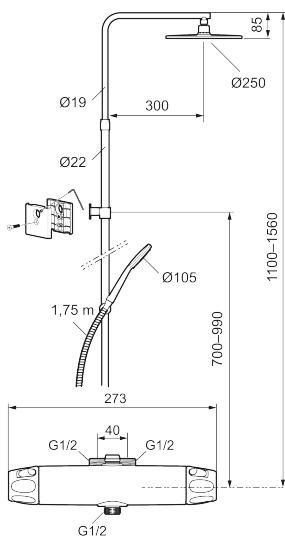

9000XE takduschpaket Vaska

9000XE Takduschpaket är ett takduschpaket i borstad krom. Duschstången har teleskopfunktion, vilket innebär att höjden på väggfästet kan anpassas efter det specifika badrummets takhöjd, personens längd och/eller önskemål på avstånd till taksilen.

Art.nr: 86930003 RSK: 8283246 Flöde 3 bar: 7,6 l/min
Utförande: Borstad krom, 40 c/c, inlopp upp

Unika egenskaper

Skyddsmodul 

- Tryckbalanserad termostatblandare med takduschset
- Med reversibelt överstycke
- Eco Flow
- Säkerhetsspärr 38 °C
- Eco-stopp
- Återströmningsskydd enligt EU-standard SS-EN 1717, uppfyller även kraven med dubbla backventiler gällande återströmning enligt Säker Vatten § 5.3
- Tak- och handdusch med kalkavvisande sil
- Slang, duschstång med väggötning (kan kapas vid behov)
- Väggfäste fritt justerbart i höjddled, 700–970 mm från anslutning och 50–110 mm utsprång från vägg, 2x20 mm distanser medföljer, med väggötning, dold rörskarv
- Med fäste för montering på rör 40 c/c
- Lead Free (blyfri)
- Ljudklass 1
- Duschansl. utsprång från vägg: 51 mm

PRODUKTBESKRIVNING

9000XE takduschpaket Vaska

9000XE Takduschpaket är ett takduschpaket i borstad krom.

Duschstången har teleskopfunktion, vilket innebär att höjden på väggfästet kan anpassas efter det specifika badrummets takhöjd, personens längd och/eller önskemål på avstånd till taksilen.