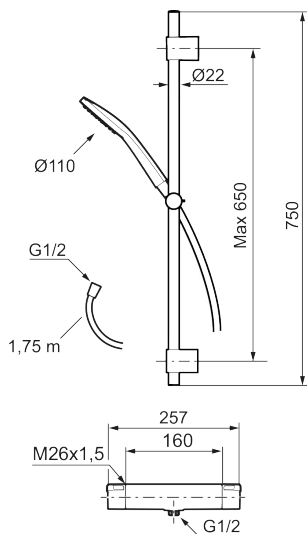

Unika egenskaper

Skyddsmodul