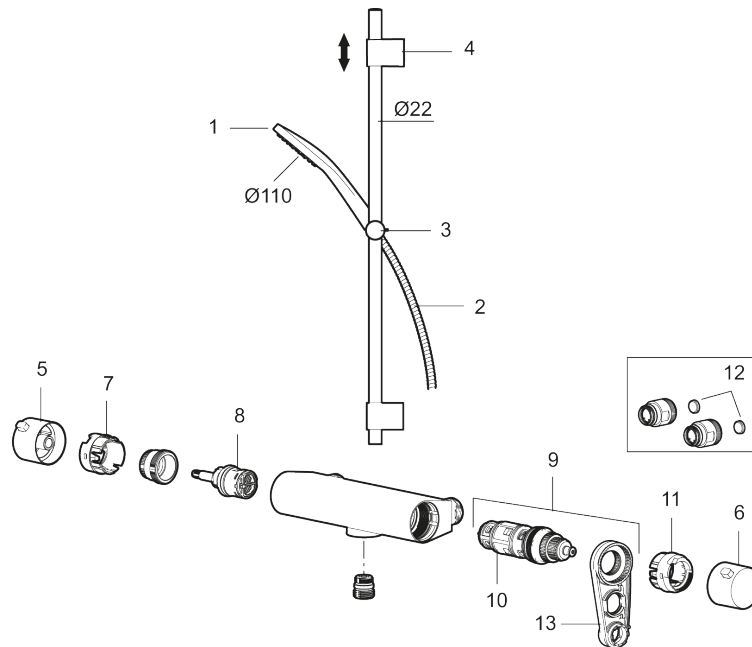

PRODUKTBESKRIVNING

LYNX shower kit

Med LYNX duschkit kan du enkelt skapa en fulländad badrumsupplevelse med förstklassig stil. Finns i krom eller mattsvart och erbjuder enastående estetik och vattenteknik.

Art.nr: 341600

RSK: 8283449

Reservdelslista

NR.	ART.NR	RSK	BESKRIVNING
1	S600238	8233065	Handdusch, krom
1	S600238.12	8233100	Handdusch, mattsvart
2	S600109	8252036	Duschslang, 1750 mm, krom
2	S600109.12	8236624	Duschslang 1750 mm, mattsvart
3	S600246	8239619	Gliddel, krom
3	S600246.12	8239664	Gliddel, mattsvart
4	S600266	8239702	Väggfäste, krom, 2-pack
4	S600266.12	8239703	Väggfäste, mattsvart, 2-pack
5	S600237	8397026	Mängdvrred, krom
5	S600237.12	8397027	Mängdvrred, mattsvart
6	S600236	8397024	Temperaturvrred, krom
6	S600236.12	8397025	Temperaturvrred, mattsvart
7	S600024	8439705	Stoppring
8	S600020	8441462	Reversibelt överstycke 12 l/min, med serviceverktyg
8	S600269	8387232	Reversibelt överstycke 12 l/min
9	S600084	8439709	Termostatinsats, komplett med serviceverktyg