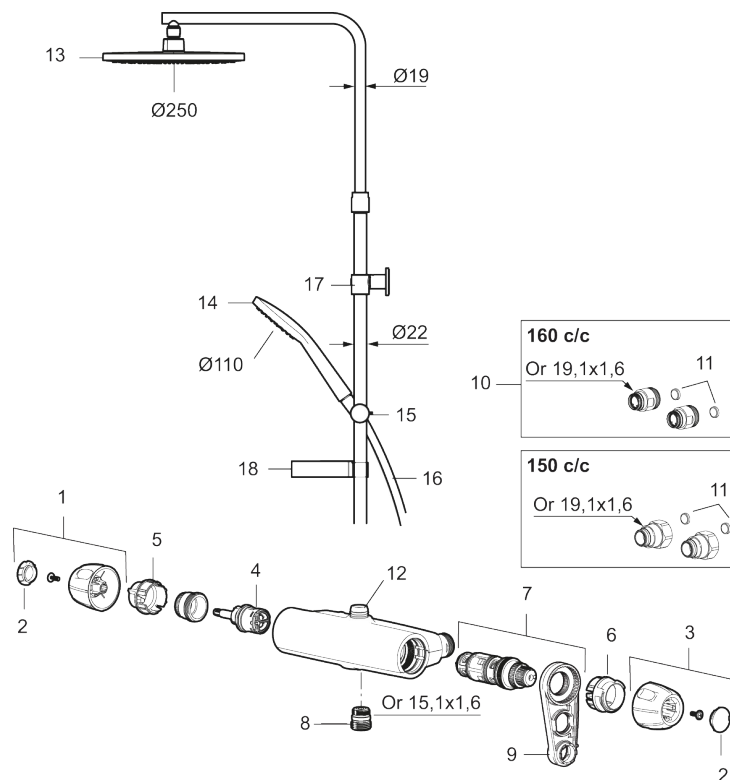

PRODUKTBESKRIVNING

9000E takduschpaket

En flexibel lösning för dig som vill kunna njuta av både takdusch och handdusch. Grunden är en energismart blandare i tidlös design tillsammans med en duschstång med tvål- och schampohylla. Blandaren garanterar en jämn temperatur och ett stabilt vattenflöde i alla lägen. Säkert och tryggt för både stora och små.

Art.nr: 82183500

RSK: 8283640

Reservdelslista

NR.	ART.NR	RSK	BESKRIVNING
1	S600334	8397049	Mängdvréd, komplett, krom
2	S600335	8397050	Täcklock, svart, 2-pack
3	S600333	8397048	Temperaturratt, komplett, krom

NR.	ART.NR	RSK	BESKRIVNING
4	S600020	8441462	Reversibelt överstycke 12 l/min, med serviceverktyg
4	S600269	8387232	Reversibelt överstycke 12 l/min
5	S600117	8439714	Stoppring, för två utlopp (ned och upp)
6	S600087	8439711	Skållningsskyddsring, max 50 °C
7	S600084	8439709	Termostatinsats, komplett med serviceverktyg
7	S600271	8397030	Termostatinsats, utan serviceverktyg
8	S600088	8439712	Nippel M18x1-G1/2 (duschblandare)
9	S600298	3870203	Serviceverktyg
10	59800800	8592005	Anslutningsnippel 160 c/c
11	38632006	8590311	Filter, 2-pack
12	S600112	8920116	Utlopps-nippel M18x1
13	S600196	8237572	Taksil, krom
14	S600330	8233133	Handdusch, krom
15	S600246	8239619	Gliddel, krom
16	S600109	8252036	Duschslang, 1750 mm, krom
17	S600094	8221921	Väggfäste, krom
18	S600331	8239741	Tvålkopp