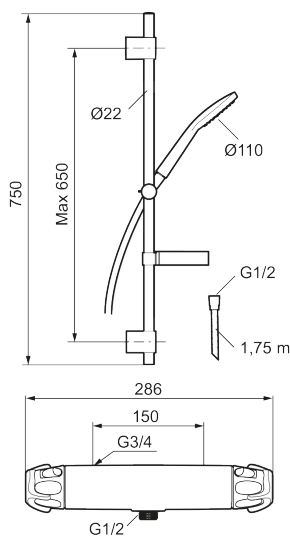

Art.nr: 86824600 RSK: 8283680 Flöde 3 bar: 7,6 l/min  
Utförande: Krom, 150 c/c

### Unika egenskaper

Skyddsmodul 

- **OBS! 150 c/c**
- Tryckbalanserad termostatblandare med duschset
- Eco Flow
- Säkerhetsspärr 38 °C
- Eco-stopp
- Återströmningsskydd enligt EU-standard SS-EN 1717, uppfyller även kraven med dubbla backventiler gällande återströmning enligt Säker Vatten § 5.3
- Duschsetet har handdusch med kalkavvisande sil, slang, duschstång med väggfästning och tvålhylla
- Lead Free (blyfri)
- Duschansl. utsprång från vägg: 81 mm