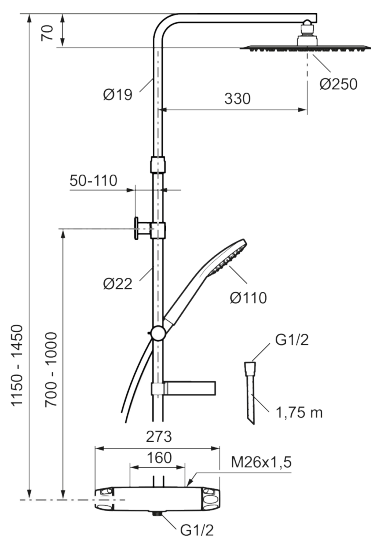

9000XE takduschpaket

9000XE Takduschpaket är ett takduschpaket i krom. Duschstången har teleskopfunktion, vilket innebär att höjden på väggfästet kan anpassas efter det specifika badrummets takhöjd, personens längd och/eller önskemål på avstånd till taksilen.

Art.nr: 86833000 RSK: 8283681 Flöde 3 bar: 7,6 l/min
Utförande: Krom, 160 c/c

Unika egenskaper

- Tryckbalanserad termostatblandare med takduschset
- Med reversibelt överstycke
- Eco Flow
- Säkerhetsspärr 38 °C
- Eco-stopp
- Återströmningsskydd enligt EU-standard SS-EN 1717, uppfyller även kraven med dubbla backventiler gällande återströmning enligt Säker Vatten § 5.3
- Tak- och handdusch med kalkavvisande sil
- Slang, duschstång med väggfästning (kan kapas vid behov)
- Väggfäste fritt justerbart i höjdlid, 700–970 mm från anslutning och 50–110 mm utsprång från vägg, 2x20 mm distanser medföljer, med väggfästning, dold rörskarv
- Lead Free (blyfri)
- Ljudklass 1
- Duschansl. utsprång från vägg: 81 mm