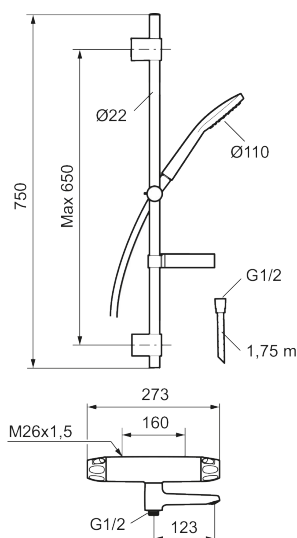

Unika egenskaper

9000XE bad- och duschpaket

9000XE bad- och duschpaket är vårt kompletta paket med badkarsblandare och duschset i krom. Blandaren tillsammans med det generöst tilltagna munstycket ger en behaglig duschupplevelse med bra tryck och spridning utan att slösa på vattnet. Duschpaketet monteras enkelt i alla typer av badrum.

Art.nr: 86910000 RSK: 8283693 Flöde 3 bar: 22,9 l/min

Utförande: Krom, 160 c/c

- Tryckbalanserad termostatblandare med duschset
- Eco Flow
- Säkerhetsspärr 38 °C
- Eco-stopp
- Återströmningskydd enligt EU-standard SS-EN 1717, uppfyller även kraven med dubbla backventiler gällande återströmning enligt Säker Vatten § 5.3
- Duschsetet har handdusch med kalkavvisande sil, slang, duschstång med väggfästning och tvålhylla
- Handdusch 7,6 l/min
- Lead Free (blyfri)
- Duschansl. utsprång från vägg: 81 mm