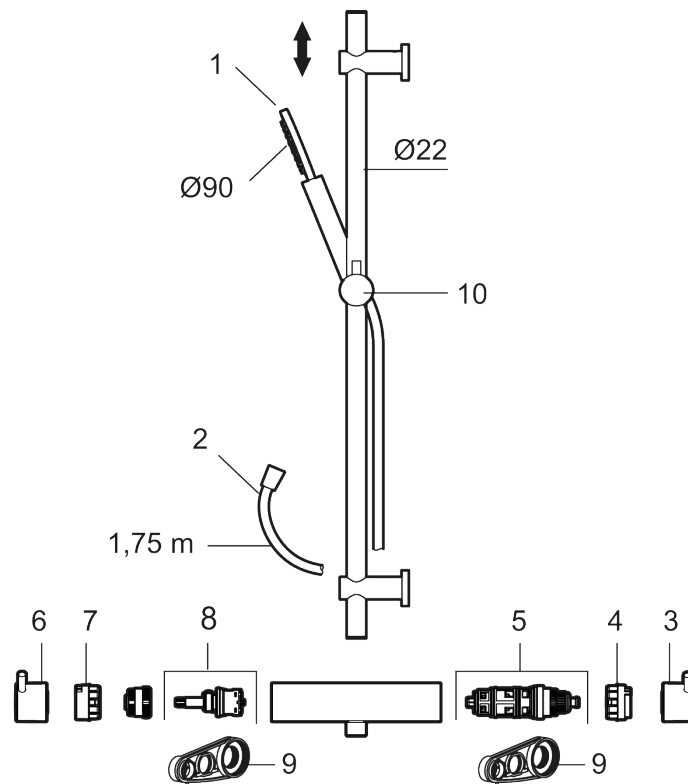

Utförande: Borstad mässing PVD, 160 c/c

Unika egenskaper

- Temperatur- och tryckbalanserad duschblandare som reagerar snabbt på förändringar och ger en jämn duschtemperatur
- Säkerhetsspärr 38 °C
- Eco funktion på flödesratten för vattenbesparing
- Återströmningsskydd enligt EU-standard SS-EN 1717, uppfyller även kraven med dubbla backventiler gällande återströmning enligt Säker Vatten § 5.3
- Duschstång med variabelt c/c-mått för befintliga skruvhål
- Handdusch med antikalksystemet "Easy-Clean"
- Metallomspunnen slang 1750 mm, PVC- och BPA-fri innerslang, uppfyller kraven i produktstandarden EN 1113

Reservdelslista

NR.	ART.NR	RSK	BESKRIVNING
1	S600290	8233191	Handdusch, krom
1	S600290.12	8233192	Handdusch, mattsvart
1	S600290.60	8233193	Handdusch, polerad mässing PVD
1	S600290.62	8233194	Handdusch, borstad mässing PVD
2	S600109	8252036	Duschslang, 1750 mm, krom
2	S600109.12	8236624	Duschslang 1750 mm, mattsvart

NR.	ART.NR	RSK	BESKRIVNING
2	S600109.60	8236627	Duschslang 1750 mm, polerad mässing PVD
2	S600109.62	8236628	Duschslang 1750 mm, borstad mässing PVD
3	409710.AE	8218902	Temperaturvred, krom
3	409710.12AE	8218903	Temperaturvred, mattsvart
3	409710.60AE	8218906	Temperaturvred, polerad mässing PVD
3	409710.62AE	8218907	Temperaturvred, borstad mässing PVD
4	S600023	8439703	Stoppring
5	S600019	8439702	Reglerpaket, komplett med serviceverktyg
6	409711.AE	8218901	Mängdvred, krom
6	409711.12AE	8218908	Mängdvred, mattsvart
6	409711.60AE	8218911	Mängdvred, polerad mässing PVD
6	409711.62AE	8218912	Borstad mässing PVD
7	S600024	8439705	Stoppring
8	S600020	8441462	Reversibelt överstycke 12 l/min, med serviceverktyg
8	S600269	8387232	Reversibelt överstycke 12 l/min
9	S600298	3870203	Serviceverktyg
10	S600186	8239630	Gliddel, krom
10	S600186.12	8239631	Gliddel, mattsvart
10	S600186.60	8239632	Gliddel, polerad mässing PVD
10	S600186.62	8239633	Gliddel, borstad mässing PVD