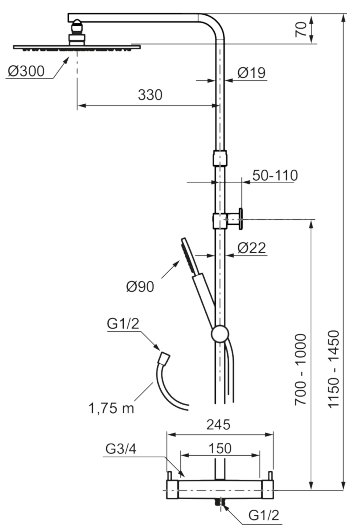

INXX II shower system kit

Med en tålig mattsvart nyans förenar INXX II klassisk design med hög prestanda och erbjuder en jämn temperatur, hög komfort och ett starkt skydd mot skållning. Takduschens stora tunna taksil gör att duschen passar lika bra i ett badrum med stark karaktär och effektfulla former som i ett sobert badrum skapat för avkopplande stunder. Blandaren är testad och godkänd utifrån de byggregler som finns och är energieffektiv, vilket innebär att den ger en lägre vatten- och energiförbrukning utan att ge avkall på komforten. INXX II är serien som erbjuder en vattenupplevelse i världsklass.

Om serien

INXX II är en elegant och tidlös serie i en palett av noga utvalda nyanser. Kombinationen av hög kvalitet, sober design och skön komfort gör den till den ultimata serien.

Art.nr: 271950.12 RSK: 8283716 Flöde 3 bar: 7,6 l/min

Utförande: Mattsvart, 150 c/c

- **OBS! 150 c/c**
- Temperatur- och tryckbalanserad duschblandare som reagerar snabbt på förändringar och ger en jämn duschtemperatur.
- Integrerad omkastare - enkelt att välja om vattnet ska komma ur handdusch eller taksil
- Säkerhetsspärr 38 °C
- Eco funktion på flödesratten för vattenbesparing
- Återströmningsskydd enligt EU-standard SS-EN 1717, uppfyller även kraven med dubbla backventiler gällande återströmning enligt Säker Vatten § 5.3
- Teleskopiskt justerbar höjd på taksilen 1150–1450 mm från anslutningen
- Väggfäste fritt justerbart i höjdlid, 700–1000 mm från anslutning och 50–110 mm utsprång från vägg, 2x20 mm distanser medföljer, med väggfästning, dold rörskarv.
- Tak- och handdusch med antikalksystemet "Easy-Clean"
- Metallomspunnen slang 1750 mm, PVC- och BPA-fri innerslang, uppfyller kraven i produktstandarden EN 1113