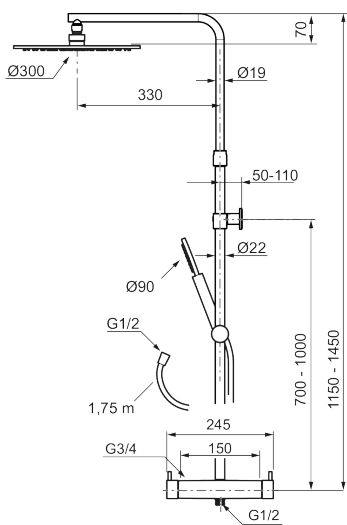

INXX II shower system kit

Med den moderna hållbara nyansen polerad mässing förenar INXX II klassisk design med hög prestanda och erbjuder en jämn temperatur, hög komfort och ett starkt skydd mot skållning. Taksilens stora tunna taksil gör att duschen passar lika bra i ett badrum med stark karaktär och effektfulla former som i ett sobert badrum skapat för avkopplande stunder. Blandaren är testad och godkänd utifrån de byggregler som finns och är energieffektiv, vilket innebär att den ger en lägre vatten- och energiförbrukning utan att ge avkall på komforten. INXX II är serien som erbjuder en vattenupplevelse i världsklass.

Om serien

INXX II är en elegant och tidlös serie i en palett av noga utvalda nyanser. Kombinationen av hög kvalitet, sober design och skön komfort gör den till den ultimata serien.

Art.nr: 271950.60 **RSK:** 8283717 **Flöde 3 bar:** 7,6 l/min
Utförande: Polerad mässing PVD, 150 c/c

- **OBS! 150 c/c**
- Temperatur- och tryckbalanserad duschblandare som reagerar snabbt på förändringar och ger en jämn duscht temperatur.
- Integrerad omkastare - enkelt att välja om vattnet ska komma ur handdusch eller taksil
- Säkerhetsspärr 38 °C
- Eco funktion på flödesratten för vattenbesparing
- Återströmningsskydd enligt EU-standard SS-EN 1717, uppfyller även kraven med dubbla backventiler gällande återströmning enligt Säker Vatten § 5.3
- Teleskopiskt justerbar höjd på taksilen 1150–1450 mm från anslutningen
- Väggfäste fritt justerbart i höjddled, 700–1000 mm från anslutning och 50–110 mm utsprång från vägg, 2x20 mm distanser medföljer, med vägg tätning, dold rörskarv.
- Tak- och handdusch med antikalksystemet "Easy-Clean"
- Metallomspunnen slang 1750 mm, PVC- och BPA-fri innerslang, uppfyller kraven i produktstandarden EN 1113