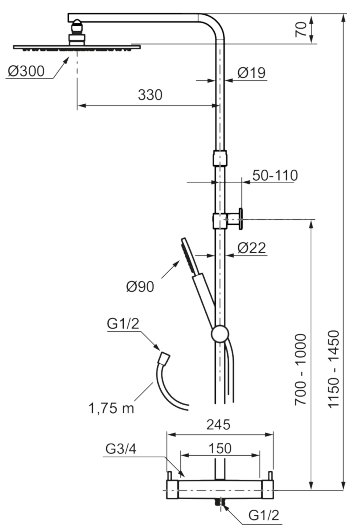

INXX II shower system kit

Med den eleganta hållbara nyansen borstad mässing förenar INXX II klassisk design med hög prestanda och erbjuder en jämn temperatur, hög komfort och ett starkt skydd mot skållning. Takduschens stora tunna taksil gör att duschen passar lika bra i ett badrum med stark karaktär och effektfulla former som i ett sobert badrum skapat för avkopplande stunder. Blandaren är testad och godkänd utifrån de byggregler som finns och är energieffektiv, vilket innebär att den ger en lägre vatten- och energiförbrukning utan att ge avkall på komforten. INXX II är serien som erbjuder en vattenupplevelse i världsklass.

Om serien

INXX II är en elegant och tidlös serie i en palett av noga utvalda nyanser. Kombinationen av hög kvalitet, sober design och skön komfort gör den till den ultimata serien.

Art.nr: 271950.62 **RSK:** 8283718 **Flöde 3 bar:** 7,6 l/min
Utförande: Borstad mässing PVD, 150 c/c

- **OBS! 150 c/c**
- Temperatur- och tryckbalanserad duschblandare som reagerar snabbt på förändringar och ger en jämn duschtemperatur.
- Integrerad omkastare - enkelt att välja om vattnet ska komma ur handdusch eller taksil
- Säkerhetsspärr 38 °C
- Eco funktion på flödesratten för vattenbesparing
- Återströmningsskydd enligt EU-standard SS-EN 1717, uppfyller även kraven med dubbla backventiler gällande återströmning enligt Säker Vatten § 5.3
- Teleskopiskt justerbar höjd på taksilen 1150–1450 mm från anslutningen
- Väggfäste fritt justerbart i höjdded, 700–1000 mm från anslutning och 50–110 mm utsprång från vägg, 2x20 mm distanser medföljer, med vägg tätning, dold rörskarv.
- Tak- och handdusch med antikalksystemet "Easy-Clean"
- Metallomspunnen slang 1750 mm, PVC- och BPA-fri innerslang, uppfyller kraven i produktstandarden EN 1113