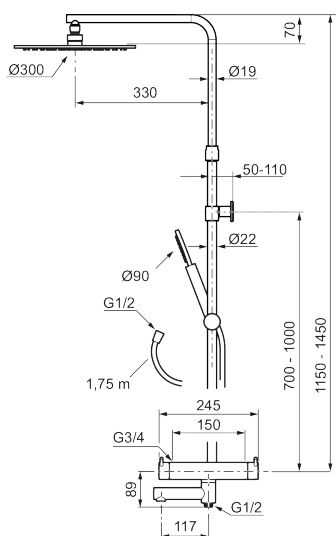

Utförande: Polerad mässing PVD, 150 c/c

Unika egenskaper

Skyddsmodul EB

- Temperatur- och tryckbalanserad badkarsblandare som reagerar snabbt på förändringar och ger en jämn duscht temperatur
- Integrerad omkastare - enkelt att välja om vattnet ska komma ur handdusch eller taksil
- Säkerhetsspärr 38 °C
- Eco funktion på flödesratten för vattenbesparing
- Återströmningskydd enligt EU-standard SS-EN 1717, uppfyller även kraven med dubbla backventiler gällande återströmning enligt Säker Vatten § 5.3
- Utloppspip med inbyggd omkastare
- Teleskopiskt justerbar höjd på taksilen 1150–1450 mm från anslutningen
- Väggfäste fritt justerbart i höjdlid, 700-1000 mm från anslutning och 50-110 mm utsprång från vägg, 2x20 mm distanser medföljer, med vägg tätning, dold rörskarv.
- Tak- och handdusch med antikalksystemet "Easy-Clean"
- Metallomspunnen slang 1750 mm, PVC- och BPA-fri innerslang, uppfyller kraven i produktstandarden EN 1113

Reservdelslista

NR.	ART.NR	RSK	BESKRIVNING
1	S600291	8237698	Taksil Ø300 mm, krom
1	S600291.12	8237699	Taksil Ø300 mm, mattsvart
1	S600291.60	8237700	Taksil Ø300 mm, polerad mässing PVD
1	S600291.62	8237701	Taksil Ø300 mm, borstad mässing PVD
2	S600290	8233191	Handdusch, krom
2	S600290.12	8233192	Handdusch, mattsvart