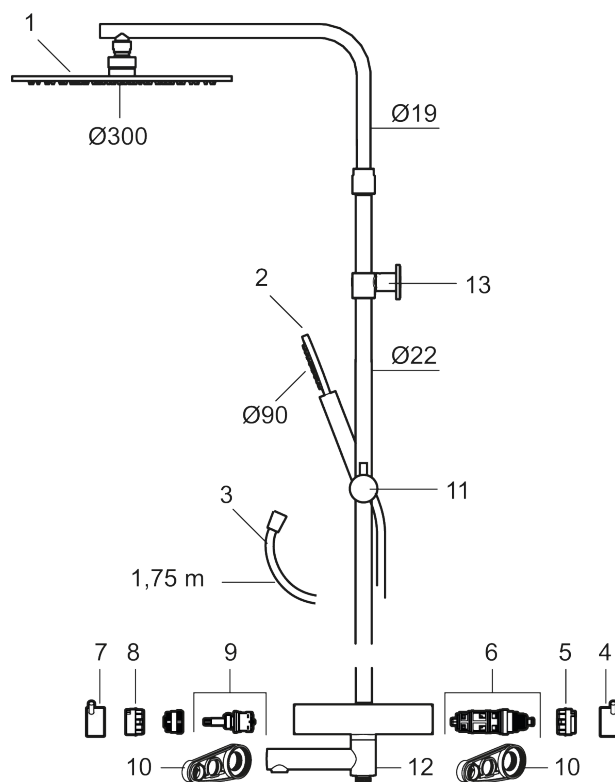

Reservdelslista

NR.	ART.NR	RSK	BESKRIVNING
1	S600291	8237698	Taksil Ø300 mm, krom
1	S600291.12	8237699	Taksil Ø300 mm, mattsvart
1	S600291.60	8237700	Taksil Ø300 mm, polerad mässing PVD
1	S600291.62	8237701	Taksil Ø300 mm, borstad mässing PVD
2	S600290	8233191	Handdusch, krom
2	S600290.12	8233192	Handdusch, mattsvart