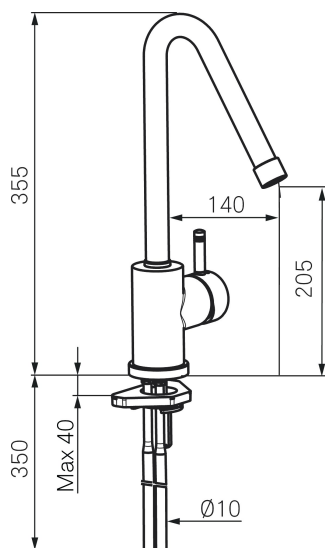

MORA IZZY köksblandare

Artikeln har utgått och ersatts av:

Art nr: 702800.00

RSK: 8311046

Art.nr: 702800

RSK: 8304009

Utförande: Krom

- ESS (energisparsystem)
- Omställbar flödesbegränsning och temperaturspär
- Svängbar pip 120°, 360° eller fast
- Hålmått Ø28-35 mm

Unika egenskaper

Skyddsmodul