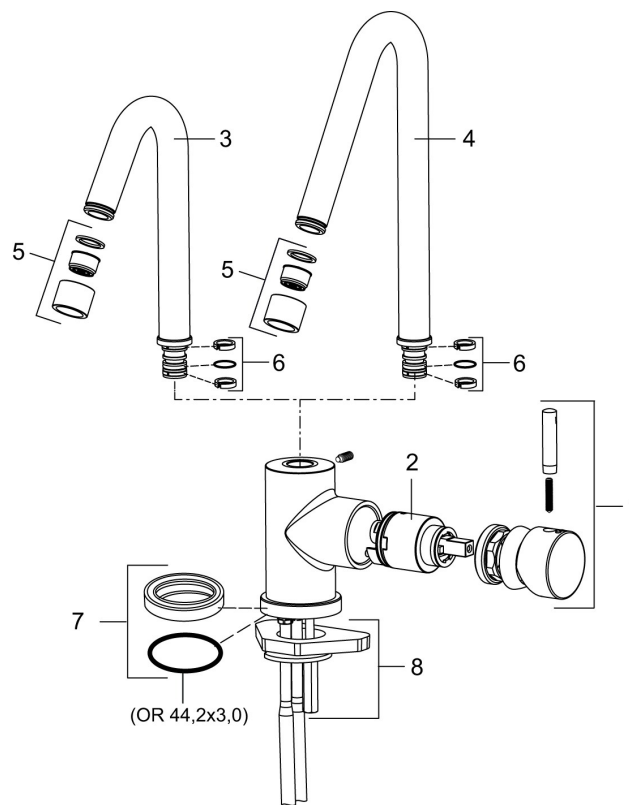

## MORA IZZY köksblandare

Artikeln har utgått och ersatts av:

Art nr: 702800.00

RSK: 8311046

Art.nr: 702800

RSK: 8304009

Utförande: Krom

- ESS (energisparsystem)
- Omställbar flödesbegränsning och temperaturspär
- Svängbar pip 120°, 360° eller fast
- Hålmått Ø28-35 mm

## Reservdelstlista

NR.	ART.NR	RSK	BESKRIVNING
1	708995.AE		Ratt, komplett
2	708498.AE	8345125	Keramikinsats, tvätt, ESS
3	708776.AE		Svängpip, tvätt
4	708769.AE	8326735	Svängpip, kök
5	131395.AE	8281492	Strålsamlare, M22 inv., 9–11 l/min vid 3 bar
6	708708.AE		Packningssats
7	708578.AE	8483170	Fot, komplett 1-grepp, krom
8	708779.AE		Fästdetaljer, kök