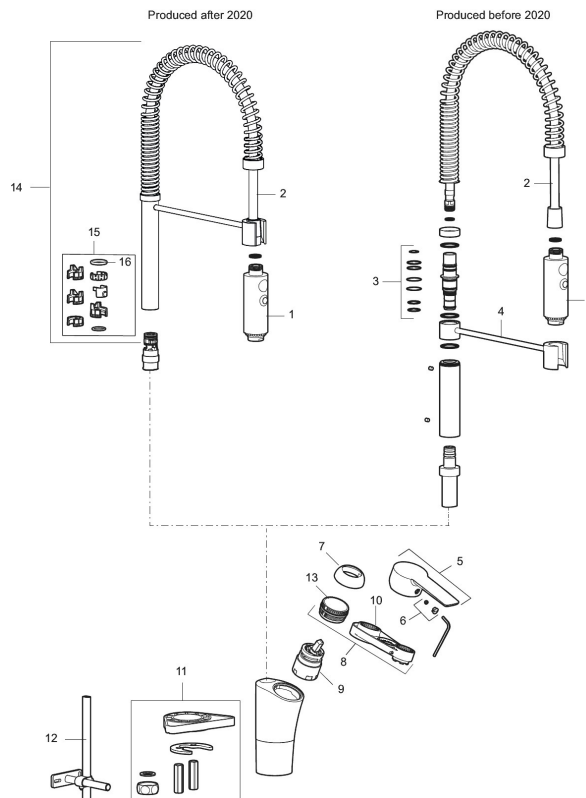

PRODUKTBESKRIVNING

MORA CERA miniprofi köksblandare

Köksblandaren för krävande hemmaproffs. Mora Cera Miniprofi tar det professionella storkökets fördelar in i ditt personliga hemmakök och ger det en spännande brytning mot det traditionella. Munstycket är löstagbart och kan varieras mellan olika strålbilder; koncentrerad stråle eller dusch. Köksarbetet blir enklare, effektivare, snyggare och med ESS, miljövänligare.

Art.nr: 242301

RSK: 8304019

Reservdelstlista

NR.	ART.NR	RSK	BESKRIVNING
1	409331.AE		Munstycke
2	409330.AE		Slang Mora Izzy Miniprofi
3	409336.AE		O-ringssats Mora Izzy Miniprofi
4	409335.AE		Arm Mora Izzy Miniprofi
5	409600.AE	8345186	Spak, komplett
6	409392.AE	8344866	Färgmarkering och fästskruv
7	409391.AE	8344865	Täckhylsa
8	409403.AE	8345132	Keramiksats, inkl serviceverktyg
9	409403.AE	8345132	Keramiksats, inkl serviceverktyg
10	891096.AE	8345921	Serviceverktyg