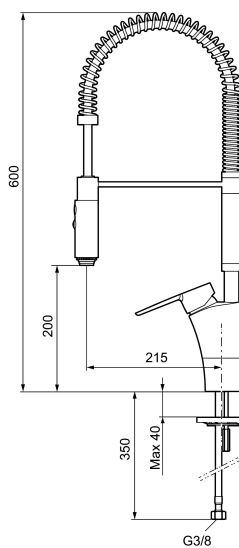

Art.nr: 242301 RSK: 8304019 Flöde 3 bar: 10,3 l/min

Utförande: Krom, ansl. lekande G3/8

Unika egenskaper

Skyddsmodul

- ESS (energisparsystem)
- Mjukstängning med keramisk tätning
- Omställbar flödesbegränsning och temperaturspär
- Svängbar pip 60°, 85°, 110° eller 360°
- 2-stråligt munstycke med koncentrerad strålbild och handdusch
- Flexibla anslutningsrör i metallomspunnen Soft PEX®
- Återströmningsskydd enligt EU-standard SS-EN 1717
- Hålmått Ø34-37 mm
- OBS! Avsedd för installation på bänkskiva (ej på tunn diskbank)

NR.	ART.NR	RSK	BESKRIVNING
11	409388.AE	8346914	Fästdetaljer
12	409430.AE	8541683	Duschomkastare (utan ratt)
13	439060.AE	8295361	Fästnippel för insats
14	S600056		Pip, komplett
15	209565.AE		Spärrsegment
16	708843.AE	8295357	O-ring (15,54 x 2,62), 2 st