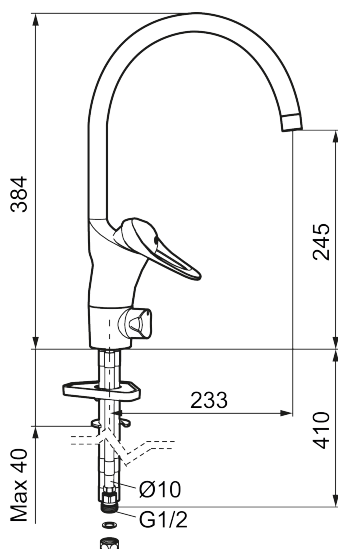

9000E II köksblandare

Köket är den del av hemmet där allt händer. Det är här det lagas, bakas och fejas – varje dag. Då är det viktigt att verktygen håller. Det gäller inte minst kökskranen som ska bekänna färg i många tuffa år. FM Mattsson 9000E gör vad den ska effektivt, gång efter gång utan onödigt slöseri av varmvatten.

Art.nr: 80010000 RSK: 8309081 Flöde 3 bar: 7,4 l/m

Utförande: Krom, ansl. slät ände Ø10 mm

- Kallstartsfunktion
- Mjukstängande med keramisk avstängning
- Inbyggd, lätt omställbar flödesbegränsning och temperaturspär
- Eco Flow (energi- och vattenbesparande strålsamlare)
- Hög, svängbar pip. Spärrbricka medföljer för 60°, 85°, 110° eller 360°
- Med inbyggd keramisk avstängning för disk- och tvättmaskin. Omställbar mellan KV och VV, förinställd på KV
- Med Soft PEX®-rör
- Längd anslutningsrör: 410 mm
- Hålmått Ø34–37 mm
- Kan förses med avstängningsventil för bänkmaskin, FMM 5949-1000
- Ytterdiameter fot Ø52 mm
- Skyddsmodul AA avser utloppspip