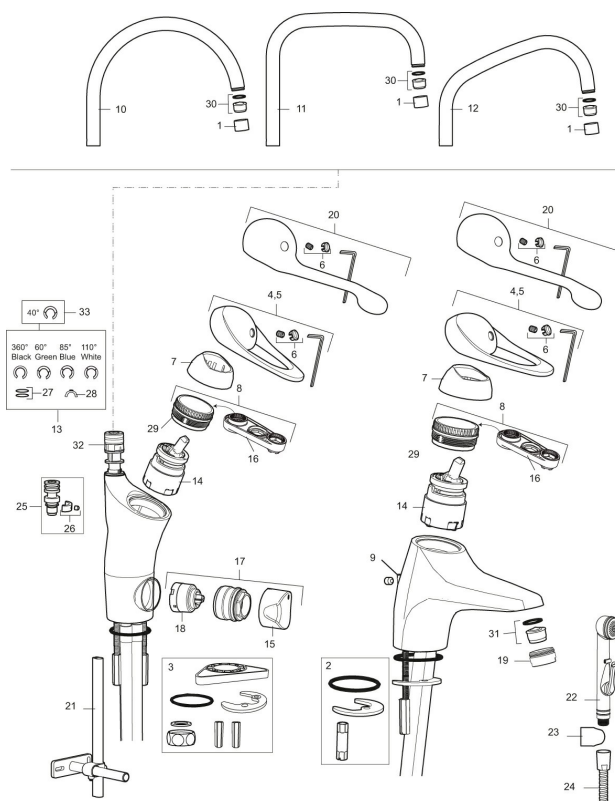

Art.nr: 80010000 RSK: 8309081 Flöde 3 bar: 7,4 l/m

Utförande: Krom, ansl. slät ände Ø10 mm

- Kallstartsfunktion
- Mjukstängande med keramisk avstängning
- Inbyggd, lätt omställbar flödesbegränsning och temperaturspär
- Eco Flow (energi- och vattenbesparande strålsamlare)
- Hög, svängbar pip. Spärrbricka medföljer för 60°, 85°, 110° eller 360°
- Med inbyggd keramisk avstängning för disk- och tvättmaskin. Omställbar mellan KV och VV, förinställd på KV
- Med Soft PEX®-rör
- Längd anslutningsrör: 410 mm
- Hålmått Ø34–37 mm
- Kan förses med avstängningsventil för bänkmaskin, FMM 5949-1000
- Ytterdiameter fot Ø52 mm
- Skyddsmodul AA avser utloppspip

Art.nr: 80010000

RSK: 8309081

Reservdelista

NR.	ART.NR	RSK	BESKRIVNING
1	29142200	8281524	Hylsa M22 inv.
2	39140800	8186891	Monteringssats, tvättställsblandare
3	39142800	8186893	Monteringssats, köksblandare med DM-avst.
4	58500000	8591936	Spak, komplett, längd: 90 mm
5	58501750	8591937	Spak, komplett, längd: 150 mm
6	58510000	8591944	Färgmarkering och fästskruv till spak
7	58520000	8591945	Täckhylsa
8	58530140	8241726	Fästnippel med serviceverktyg
9	58540000	8591940	Kedjefäste
10	58600000	8154074	Utloppspip, C-modell