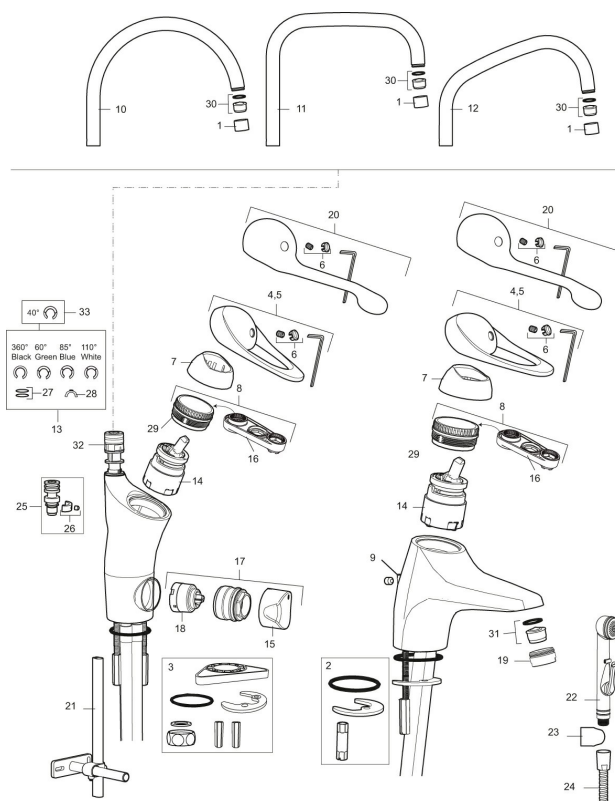

Art.nr: 80210000 RSK: 8309093 Flöde 3 bar: 7,6 l/m

Utförande: Krom, ansl. slät ände Ø10 mm

- Kallstartsfunktion
- Mjukstängande med keramisk avstängning
- Inbyggd, lätt omställbar flödesbegränsning och temperaturspär
- Eco Flow (energi- och vattenbesparande strålsamlare)
- Hög, svängbar pip. Spärrbricka medföljer för 60°, 85°, 110° eller 360°
- Med inbyggd keramisk avstängning för disk- och tvättmaskin. Omställbar mellan KV och VV, förinställd på KV
- Med Soft PEX®-rör
- Längd anslutningsrör: 410 mm
- Hålmått Ø34–37 mm
- Kan förses med avstängningsventil för bänksmaskin, FMM 5949-1000
- Ytterdiameter fot Ø52 mm
- Skyddsmodul AA avser utloppspip

Art.nr: 80210000

RSK: 8309093

Reservdelista

NR.	ART.NR	RSK	BESKRIVNING
1	29142200	8281524	Hylsa M22 inv.
2	39140800	8186891	Monteringssats, tvättställsblandare
3	39142800	8186893	Monteringssats, köksblandare med DM-avst.
4	58500000	8591936	Spak, komplett, längd: 90 mm
5	58501750	8591937	Spak, komplett, längd: 150 mm
6	58510000	8591944	Färgmarkering och fästskruv till spak
7	58520000	8591945	Täckhylsa
8	58530140	8241726	Fästnippel med serviceverktyg
9	58540000	8591940	Kedjefäste
10	58600000	8154074	Utloppspip, C-modell