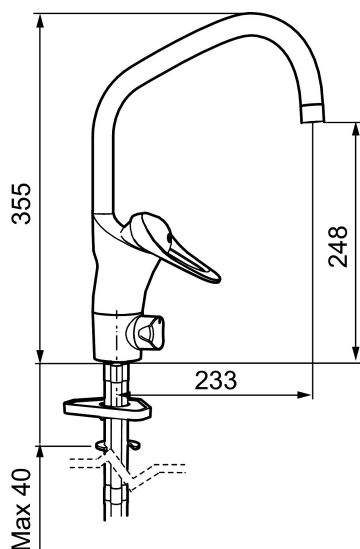

9000E III köksblandare

Köket är den del av hemmet där allt händer. Det är här det lagas, bakas och fejas – varje dag. Då är det viktigt att verktygen håller. Det gäller inte minst kökskranen som ska bekänna färg i många tuffa år. FM Mattsson 9000E gör vad den ska effektivt, gång efter gång utan onödigt slöseri av varmvatten.

Art.nr: 80210000 RSK: 8309093 Flöde 3 bar: 7,6 l/m

Utförande: Krom, ansl. slät ände Ø10 mm

- Kallstartsfunktion
- Mjukstängande med keramisk avstängning
- Inbyggd, lätt omställbar flödesbegränsning och temperaturspär
- Eco Flow (energi- och vattenbesparande strålsamlare)
- Hög, svängbar pip. Spärrbricka medföljer för 60°, 85°, 110° eller 360°
- Med inbyggd keramisk avstängning för disk- och tvättmaskin. Omställbar mellan KV och VV, förinställd på KV
- Med Soft PEX®-rör
- Längd anslutningsrör: 410 mm
- Hålmått Ø34–37 mm
- Kan förses med avstängningsventil för bänksmaskin, FMM 5949-1000
- Ytterdiameter fot Ø52 mm
- Skyddsmodul AA avser utloppspip