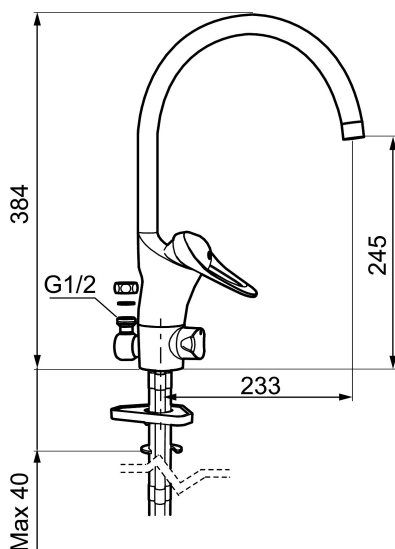

9000E II köksblandare

Köket är den del av hemmet där allt händer. Det är här det lagas, bakas och fejas – varje dag. Då är det viktigt att verktygen håller. Det gäller inte minst kökskranen som ska bekänna färg i många tuffa år. FM Mattsson 9000E gör vad den ska effektivt, gång efter gång utan onödigt slöseri av varmvatten.

Art.nr: 80030000 RSK: 8309099 Flöde 3 bar: 7,4 l/m
Utförande: Krom, ansl. slät ände Ø10 mm

- För golv- och bänkdiskmaskin
- Kallstartsfunktion
- Mjukstängande med keramisk avstängning
- Inbyggd, lätt omställbar flödesbegränsning och temperaturspärr
- Eco Flow (energi- och vattenbesparande strålsamlare)
- Hög, svängbar pip. Spärrbricka medföljer för 60°, 85°, 110° eller 360°
- Med inbyggd keramisk avstängning för disk- och tvättmaskin. Omställbar mellan KV och VV, förinställd på KV
- Golv och bänkdiskmaskin kan användas samtidigt
- Med Soft PEX®-rör
- Längd anslutningsrör: 410 mm
- Hålmått Ø34–37 mm
- Ytterdiameter fot Ø52 mm
- Skyddsmodul AA avser utloppspip