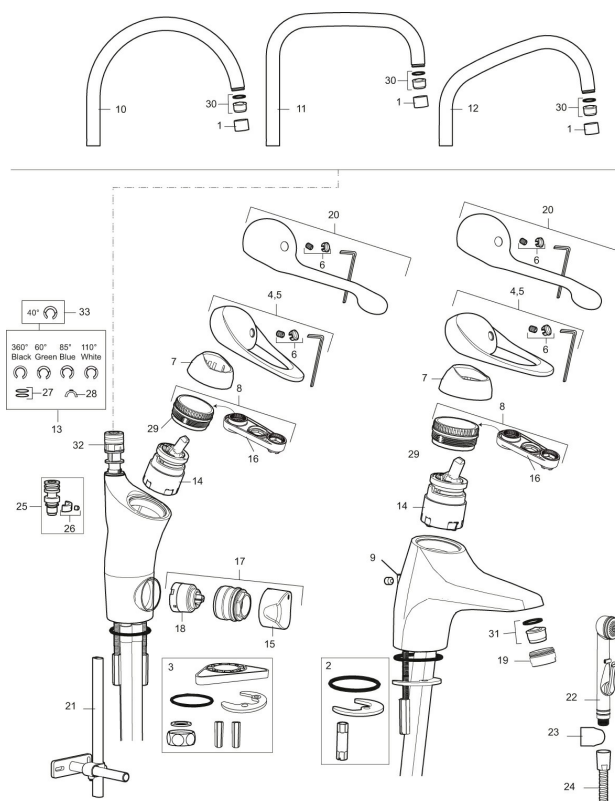

Art.nr: 80030000 RSK: 8309099 Flöde 3 bar: 7,4 l/m  
Utförande: Krom, ansl. slät ände Ø10 mm

- För golv- och bänkdiskmaskin
- Kallstartsfunktion
- Mjukstängande med keramisk avstängning
- Inbyggd, lätt omställbar flödesbegränsning och temperaturspärr
- Eco Flow (energi- och vattenbesparande strålsamlare)
- Hög, svängbar pip. Spärrbricka medföljer för 60°, 85°, 110° eller 360°
- Med inbyggd keramisk avstängning för disk- och tvättmaskin. Omställbar mellan KV och VV, förinställd på KV
- Golv och bänkdiskmaskin kan användas samtidigt
- Med Soft PEX®-rör
- Längd anslutningsrör: 410 mm
- Hålmått Ø34–37 mm
- Ytterdiameter fot Ø52 mm
- Skyddsmodul AA avser utloppspip

## Reservdelista

NR.	ART.NR	RSK	BESKRIVNING
1	29142200	8281524	Hylsa M22 inv.
2	39140800	8186891	Monteringssats, tvättställsblandare
3	39142800	8186893	Monteringssats, köksblandare med DM-avst.
4	58500000	8591936	Spak, komplett, längd: 90 mm
5	58501750	8591937	Spak, komplett, längd: 150 mm
6	58510000	8591944	Färgmarkering och fästskruv till spak
7	58520000	8591945	Täckhylsa
8	58530140	8241726	Fästnippel med serviceverktyg
9	58540000	8591940	Kedjefäste
10	58600000	8154074	Utloppspip, C-modell