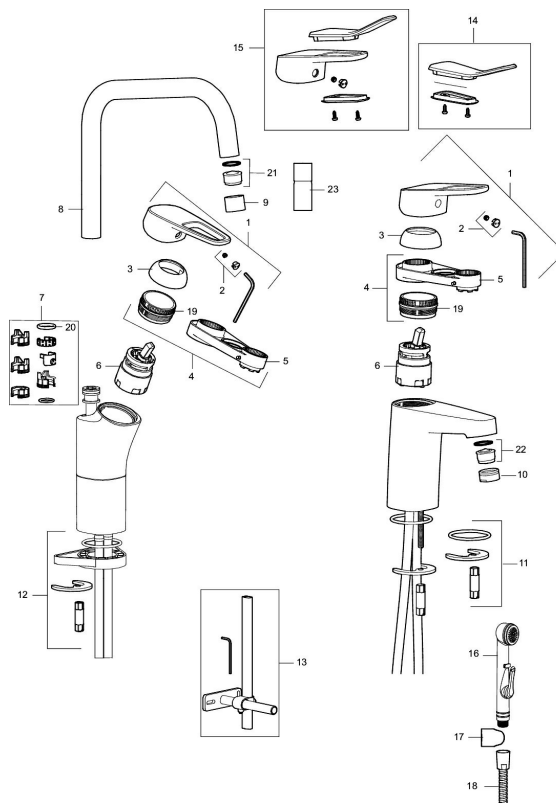

Art.nr: 83000000 RSK: 8309119 Flöde 3 bar: 7,7 l/m

Utförande: Krom, ansl. slät ände Ø10 mm

Unika egenskaper

Skyddsmodul 

- Kallstartsfunktion
- Mjukstängande med keramisk avstängning
- Inbyggd, lätt omställbar flödesbegränsning och temperaturspär
- Eco Flow (energi- och vattenbesparande strålsamlare)
- Hög, svängbar pip. Spärbricka medföljer för 60°, 85°, 110° eller 360°
- Med Soft PEX®-rör
- Hålmått Ø34-37 mm

Art.nr: 83000000

RSK: 8309119

Reservdelista

NR.	ART.NR	RSK	BESKRIVNING
	44450009	8295353	Tillbehörspåse (spärrsegment, stoppskruv, insexnyckel 3 mm)
1	58501000	8592023	Komplett spak , krom
2	58511000	8592021	Färgmarkering och fästskruv till spak
3	58521000	8592020	Täckhylsa, krom
4	58530140	8241726	Fästnippel med serviceverktyg
5	60770000	8591918	Serviceverktyg
6	59115500	8591947	Insats med serviceverktyg, ej kallstart (röd ring)
6	59120009	8591949	Insats med serviceverktyg, kallstart (grön ring), original
6	59120000	8591769	Insats komplett, kallstart (grön ring)