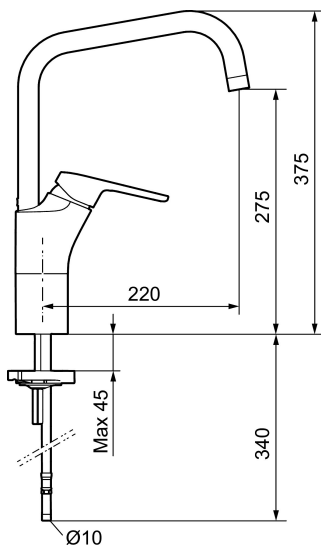

Art.nr: 83000000 RSK: 8309119 Flöde 3 bar: 7,7 l/m

Utförande: Krom, ansl. slät ände Ø10 mm

Unika egenskaper

Skyddsmodul 

- Kallstartsfunktion
- Mjukstängande med keramisk avstängning
- Inbyggd, lätt omställbar flödesbegränsning och temperaturspär
- Eco Flow (energi- och vattenbesparande strålsamlare)
- Hög, svängbar pip. Spärbricka medföljer för 60°, 85°, 110° eller 360°
- Med Soft PEX®-rör
- Hålmått Ø34-37 mm

Art.nr: 83000000

RSK: 8309119

Reservdelista

NR.	ART.NR	RSK	BESKRIVNING
	44450009	8295353	Tillbehörspåse (spärrsegment, stoppskruv, insexnyckel 3 mm)
1	58501000	8592023	Komplett spak , krom
2	58511000	8592021	Färgmarkering och fästskruv till spak
3	58521000	8592020	Täckhylsa, krom
4	58530140	8241726	Fästnippel med serviceverktyg
5	60770000	8591918	Serviceverktyg
6	59115500	8591947	Insats med serviceverktyg, ej kallstart (röd ring)
6	59120009	8591949	Insats med serviceverktyg, kallstart (grön ring), original
6	59120000	8591769	Insats komplett, kallstart (grön ring)