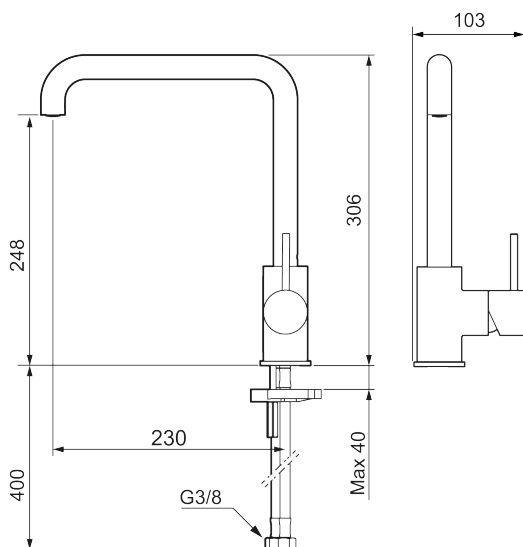

### Unika egenskaper

- Keramisk tätning
- Omställbar flödesbegränsning och temperaturspär
- Eco (energi- och vattenbesparande konstantflödesstrålsamlare, 6 l/min vid 2–6 bar)
- Flexibla anslutningsrör i metallomspunnen Soft PEX<sup>®</sup>, lekande G3/8
- Svängbar pip 60°, 85°, 110° eller 360°
- Hålmått Ø34-37 mm