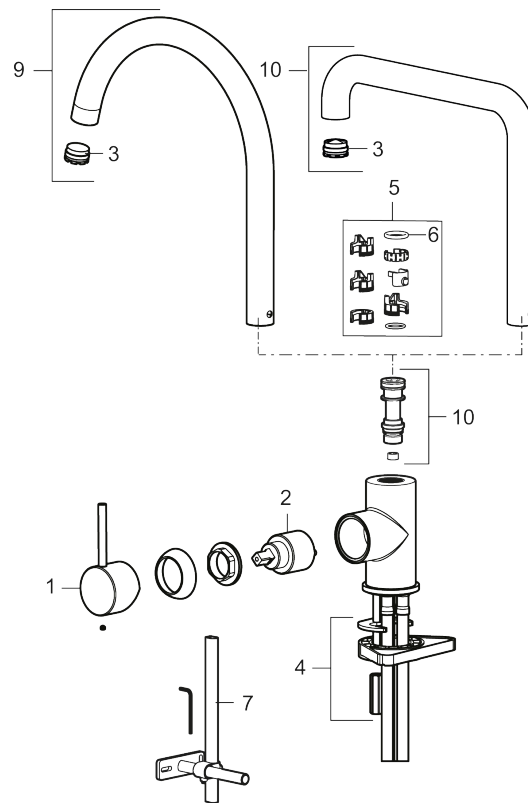

PRODUKTBESKRIVNING

MORA INXX II sharp köksblandare

Med en tålig mattvit nyans och kökskranens starka karaktär tar INXX II sharp på ett modernt och stilrent sätt en central plats i köket. Blandaren är testad och godkänd utifrån de byggregler som finns och är energieffektiv, vilket innebär att den ger en lägre vatten- och energiförbrukning utan att ge avkall på komforten.

Om serien

INXX II är en elegant och tidlös serie i en palett av noga utvalda nyanser. Kombinationen av hög kvalitet, sober design och skön komfort gör den till den ultimata serien.

Art.nr: 272051.22CA

RSK: 8311247

Reservdelslista

NR.	ART.NR	RSK	BESKRIVNING
1	409700.AE	8394069	Spak, komplett, krom
1	409700.12AE	8394070	Spak, komplett, mattsvart
1	409700.22AE	8394071	Spak, komplett, mattvit
1	409700.44AE	8394072	Spak, komplett, mattgrå
1	409700.60AE	8394073	Spak, komplett, polerad mässing PVD
1	409700.62AE	8394074	Spak, komplett, borstad mässing PVD