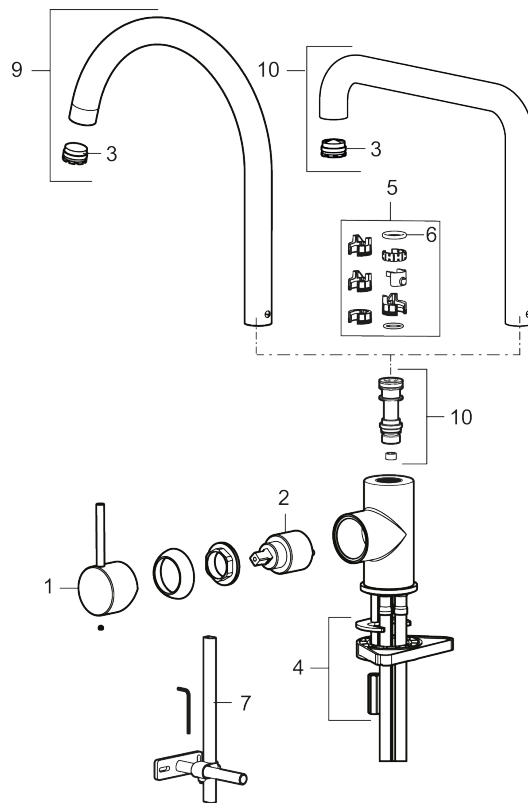

PRODUKTBESKRIVNING

MORA INXX II soft köksblandare

Med en tålig mattsvart nyans och kökskranens mjuka formspråk bidrar INXX II soft till ett lyxigt och elegant kök. Blandaren är testad och godkänd utifrån de byggregler som finns och är energieffektiv, vilket innebär att den ger en lägre vatten- och energiförbrukning utan att ge avkall på komforten.

Om serien

INXX II är en elegant och tidlös serie i en palett av noga utvalda nyanser. Kombinationen av hög kvalitet, sober design och skön komfort gör den till den ultimata serien.

Art.nr: 272101.12CA

RSK: 8311261

Reservdelslista

NR.	ART.NR	RSK	BESKRIVNING
1	409700.AE	8394069	Spak, komplett, krom
1	409700.12AE	8394070	Spak, komplett, mattsvart
1	409700.22AE	8394071	Spak, komplett, mattvit
1	409700.44AE	8394072	Spak, komplett, mattgrå
1	409700.60AE	8394073	Spak, komplett, polerad mässing PVD
1	409700.62AE	8394074	Spak, komplett, borstad mässing PVD