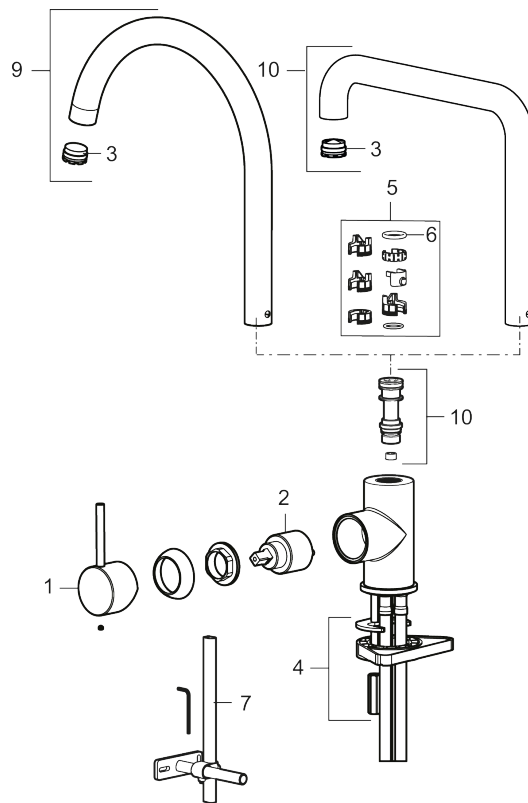

PRODUKTBESKRIVNING

MORA INXX II soft köksblandare

Med en tålig mattvit nyans och kökskranens mjuka formspråk bidrar INXX II soft till ett lyxigt och elegant kök. Blandaren är testad och godkänd utifrån de byggregler som finns och är energieffektiv, vilket innebär att den ger en lägre vatten- och energiförbrukning utan att ge avkall på komforten.

Om serien

INXX II är en elegant och tidlös serie i en palett av noga utvalda nyanser. Kombinationen av hög kvalitet, sober design och skön komfort gör den till den ultimata serien.

Art.nr: 272101.22CA

RSK: 8311262

Reservdelslista

NR.	ART.NR	RSK	BESKRIVNING
1	409700.AE	8394069	Spak, komplett, krom
1	409700.12AE	8394070	Spak, komplett, mattsvart
1	409700.22AE	8394071	Spak, komplett, mattvit
1	409700.44AE	8394072	Spak, komplett, mattgrå
1	409700.60AE	8394073	Spak, komplett, polerad mässing PVD
1	409700.62AE	8394074	Spak, komplett, borstad mässing PVD