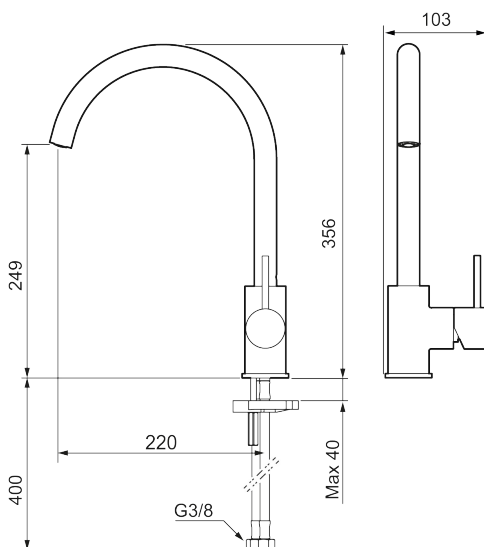

Unika egenskaper

- Keramisk tätning
- Omställbar flödesbegränsning och temperaturspärr
- Eco (energi- och vattenbesparande strålsamlare)
- Flexibla anslutningsrör i metallomspunnen Soft PEX[®], lekande G3/8
- Svängbar pip 60°, 85°, 110° eller 360°
- Hålmått Ø34-37 mm

NR.	ART.NR	RSK	BESKRIVNING
1	409700.76AE	8394075	Spak, komplett, borstad nickel
2	409702.AE	8437059	Keramikinsats
3	S600230		Strålsamlare M21,5 utv., Z
4	S600055		Fästdetaljer
5	209565.AE		Spärrsegment
6	708843.AE	8295357	O-ring (15,54 x 2,62), 2 st
7	409340.AE	8531598	Stabiliseringssats
8	409712.AE		Utloppspip, krom
8	409712.12AE		Utloppspip, mattsvart
8	409712.22AE		Utloppspip, mattvit
8	409712.44AE		Utloppspip, mattgrå
8	409712.60AE		Utloppspip, polerad mässing PVD
8	409712.62AE		Utloppspip, borstad mässing PVD
8	409712.76AE		Utloppspip, borstad nickel
9	409713.AE		Utloppspip, krom
9	409713.12AE		Utloppspip, mattsvart
9	409713.22AE		Utloppspip, mattvit
9	409713.44AE		Utloppspip, mattgrå
9	409713.60AE		Utloppspip, polerad mässing PVD
9	409713.62AE		Utloppspip, borstad mässing PVD
9	409713.76AE		Utloppspip, borstad nickel
10	S600231		Pipnippel, komplett