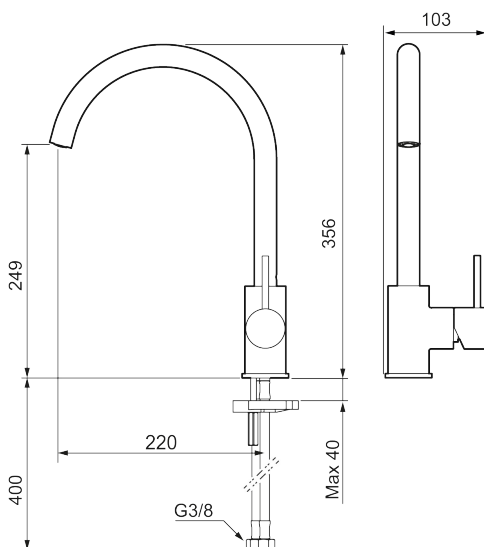

Unika egenskaper

- Keramisk tätning
- Omställbar flödesbegränsning och temperaturspär
- Eco (energi- och vattenbesparande strålsamlare)
- Flexibla anslutningsrör i metallomspunnen Soft PEX[®], lekande G3/8
- Svängbar pip 60°, 85°, 110° eller 360°
- Hålmått Ø34-37 mm

NR.	ART.NR	RSK	BESKRIVNING
1	409700.76AE	8394075	Spak, komplett, borstad nickel
2	409702.AE	8437059	Keramikinsats
3	S600230		Strålsamlare M21,5 utv., Z
4	S600055		Fästdetaljer
5	209565.AE		Spärrsegment
6	708843.AE	8295357	O-ring (15,54 x 2,62), 2 st
7	409340.AE	8531598	Stabiliseringssats
8	409712.AE		Utloppspip, krom
8	409712.12AE		Utloppspip, mattsvart
8	409712.22AE		Utloppspip, mattvit
8	409712.44AE		Utloppspip, mattgrå
8	409712.60AE		Utloppspip, polerad mässing PVD
8	409712.62AE		Utloppspip, borstad mässing PVD
8	409712.76AE		Utloppspip, borstad nickel
9	409713.AE		Utloppspip, krom
9	409713.12AE		Utloppspip, mattsvart
9	409713.22AE		Utloppspip, mattvit
9	409713.44AE		Utloppspip, mattgrå
9	409713.60AE		Utloppspip, polerad mässing PVD
9	409713.62AE		Utloppspip, borstad mässing PVD
9	409713.76AE		Utloppspip, borstad nickel
10	S600231		Pipnippel, komplett