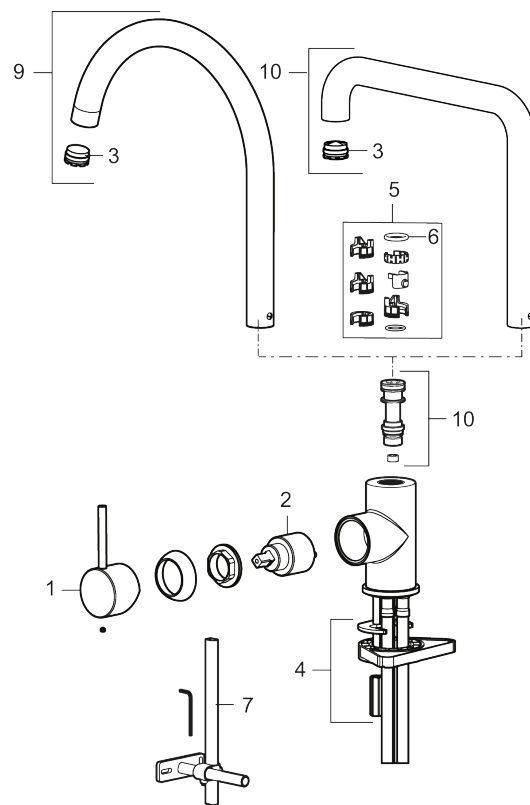

PRODUKTBESKRIVNING

MORA INXX II soft köksblandare

Med den moderna hållbara nyansen polerad mässing och kökskranens mjuka formspråk bidrar INXX II soft till ett lyxigt och elegant kök. Blandaren är testad och godkänd utifrån de byggregler som finns och är energieffektiv, vilket innebär att den ger en lägre vatten- och energiförbrukning utan att ge avkall på komforten.

Om serien

INXX II är en elegant och tidlös serie i en palett av noga utvalda nyanser. Kombinationen av hög kvalitet, sober design och skön komfort gör den till den ultimata serien.

Art.nr: 272101.60CA

RSK: 8311264

Reservdelslista

NR.	ART.NR	RSK	BESKRIVNING
1	409700.AE	8394069	Spak, komplett, krom
1	409700.12AE	8394070	Spak, komplett, mattsvart
1	409700.22AE	8394071	Spak, komplett, mattvit
1	409700.44AE	8394072	Spak, komplett, mattgrå
1	409700.60AE	8394073	Spak, komplett, polerad mässing PVD
1	409700.62AE	8394074	Spak, komplett, borstad mässing PVD