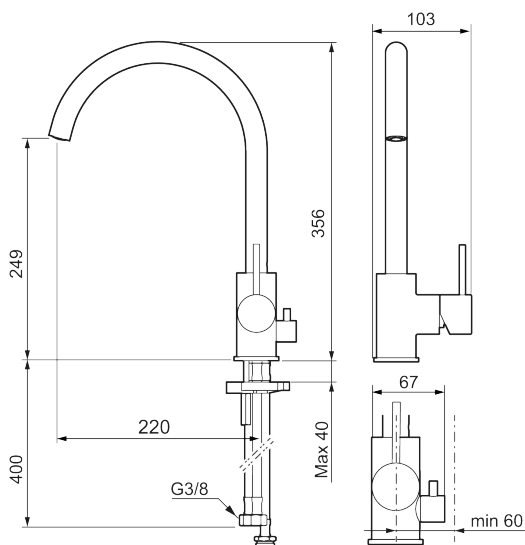

Utförande: Krom, med diskmaskinsavstängning

Unika egenskaper

Skyddsmodul 

- Keramisk tätning
- Omställbar flödesbegränsning och temperaturspär
- Eco (energi- och vattenbesparande konstantflödesstrålsamlare, 6 l/min vid 2–6 bar)
- Flexibla anslutningsrör i metallomspunnen Soft PEX[®], lekande G3/8
- Svängbar pip 60°, 85°, 110° eller 360°
- Med diskmaskinsavstängning, KV ej omställbar till VV
- Hålmått Ø34-37 mm

NR.	ART.NR	RSK	BESKRIVNING
1	409700.76AE	8394075	Spak, komplett, borstad nickel
2	409702.AE	8437059	Keramikinsats
3	S600230		Strålsamlare M21,5 utv., Z
4	S600055		Fästdetaljer
5	209565.AE		Spärrsegment
6	708843.AE	8295357	O-ring (15,54 x 2,62), 2 st
7	409340.AE	8531598	Stabiliseringssats
8	409707.AE	8394082	Diskmaskinsinsats
9	409712.AE		Utloppspip, krom
9	409712.12AE		Utloppspip, mattsvart
9	409712.22AE		Utloppspip, mattvit
9	409712.44AE		Utloppspip, mattgrå
9	409712.60AE		Utloppspip, polerad mässing PVD
9	409712.62AE		Utloppspip, borstad mässing PVD
9	409712.76AE		Utloppspip, borstad nickel
10	409713.AE		Utloppspip, krom
10	409713.12AE		Utloppspip, mattsvart
10	409713.22AE		Utloppspip, mattvit
10	409713.44AE		Utloppspip, mattgrå
10	409713.60AE		Utloppspip, polerad mässing PVD
10	409713.62AE		Utloppspip, borstad mässing PVD
10	409713.76AE		Utloppspip, borstad nickel
11	S600231		Pipnippel, komplett